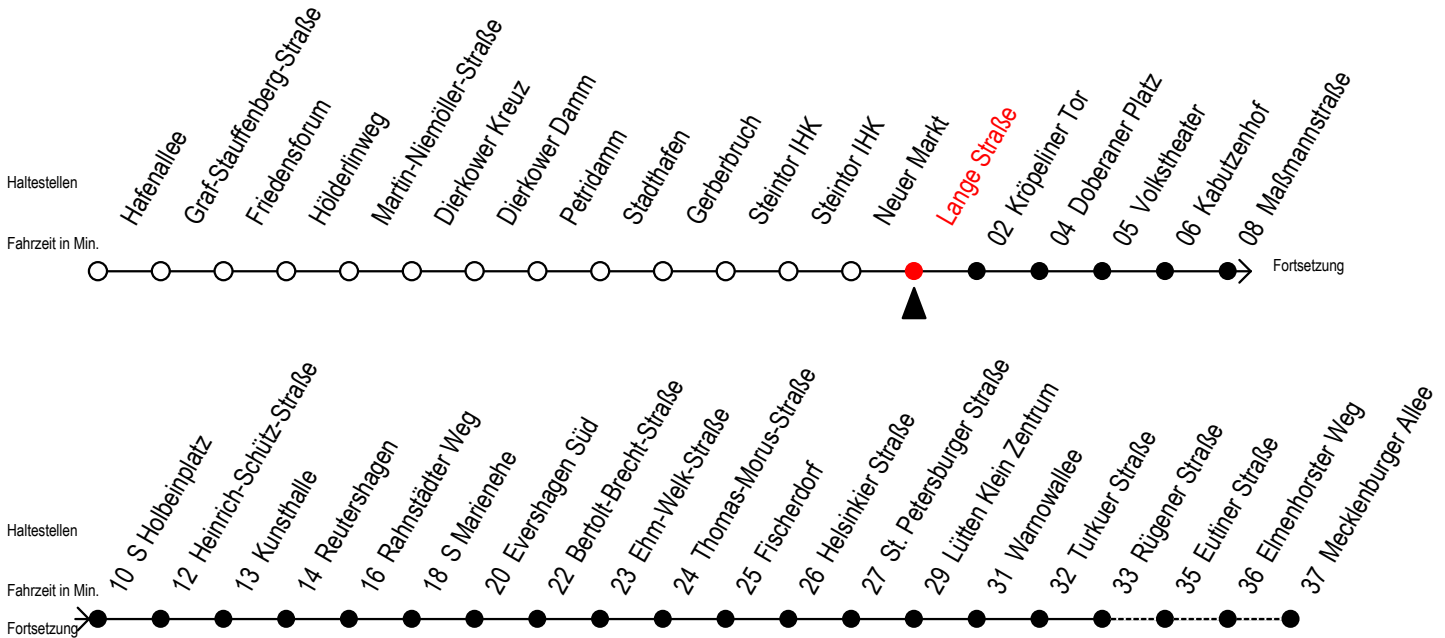

Gültig ab 02.05.2022

Alle Angaben ohne Gewähr

Richtung: Mecklenburger Allee

Uhr Montag - Freitag					Uhr Samstag					Uhr Sonntag - Feiertag				
4	23	53			4	--				4	--			
5	23	42	57		5	--				5	--			
6	12	27	39 <sup>R</sup>	49 59 <sup>R</sup>	6	23	53			6	--			
7	09 <sup>R</sup>	19	29 <sup>R</sup>	39 <sup>R</sup> 49 59 <sup>R</sup>	7	23	53			7	--			
8	09 <sup>R</sup>	19	29 <sup>R</sup>	39 <sup>R</sup> 49 59 <sup>R</sup>	8	23	53			8	23	53		
9	09 <sup>R</sup>	19	29 <sup>R</sup>	39 <sup>R</sup> 49 59 <sup>R</sup>	9	23	42	57		9	23	53		
10	09 <sup>R</sup>	19	29 <sup>R</sup>	39 <sup>R</sup> 49 59 <sup>R</sup>	10	12	27	42	57	10	23	53		
11	09 <sup>R</sup>	19	29 <sup>R</sup>	39 <sup>R</sup> 49 59 <sup>R</sup>	11	12	27	42	57	11	23	53		
12	09 <sup>R</sup>	19	29 <sup>R</sup>	39 <sup>R</sup> 49 59 <sup>R</sup>	12	12	27	42	57	12	23	53		
13	09 <sup>R</sup>	19	29 <sup>R</sup>	39 <sup>R</sup> 49 59 <sup>R</sup>	13	12	27	42	57	13	23	53		
14	09 <sup>R</sup>	19	29 <sup>R</sup>	39 <sup>R</sup> 49 59 <sup>R</sup>	14	12	27	42	57	14	23	53		
15	09 <sup>R</sup>	19	29 <sup>R</sup>	39 <sup>R</sup> 49 59 <sup>R</sup>	15	12	27	42	57	15	23	53		
16	09 <sup>R</sup>	19	29 <sup>R</sup>	39 <sup>R</sup> 49 59 <sup>R</sup>	16	12	27	42	57	16	23	53		
17	09 <sup>R</sup>	19	29 <sup>R</sup>	39 <sup>R</sup> 49 59 <sup>R</sup>	17	12	27	42	57	17	23	53		
18	09	19	29 <sup>R</sup>	42 57	18	12	27	42	57	18	23	53		
19	12	27	42	57	19	12	27	42	57	19	23	53		
20	12	23	34 <sup>E</sup>	53	20	12	27	53		20	23	53		
21	04 <sup>E</sup>	23	53		21	04 <sup>E</sup>	23	53		21	23	53		
22	23	53			22	23	53			22	23	53		
23	23	53			23	23	53			23	23	53		
0	14 <sup>E</sup>	44 <sup>E</sup>			0	14 <sup>E</sup>	44 <sup>E</sup>			0	14 <sup>E</sup>	44 <sup>E</sup>		

R = fährt bis Rügener Straße

E = fährt bis Heinrich-Schütz-Str.