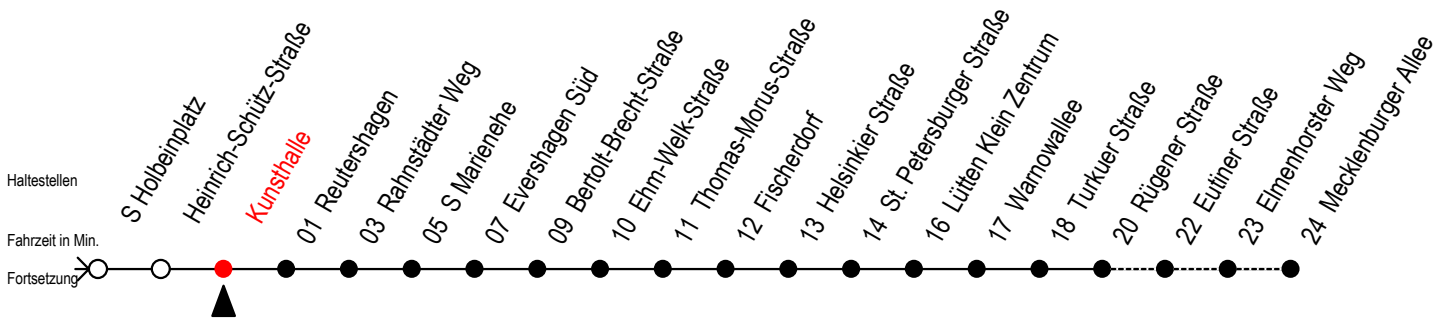

Gültig ab 02.05.2022

Alle Angaben ohne Gewähr

Richtung: Mecklenburger Allee

Uhr Montag - Freitag					Uhr Samstag					Uhr Sonntag - Feiertag				
3	28	53			3	--				3	--			
4	23	38			4	--				4	--			
5	08	27 ^R	31	38	45 ^R	52 ^R				5	--			
		56												
6	11	15	26	41	53 ^R					6	--			
7	03	13 ^R	23 ^R	33	43 ^R	53 ^R				7	08	38		
8	03	13 ^R	23 ^R	33	43 ^R	53 ^R				8	08	38		
9	03	13 ^R	23 ^R	33	43 ^R	53 ^R				9	01	08	16	
											31	38	46	
											56			
10	03	13 ^R	23 ^R	33	43 ^R	53 ^R				10	11	26	41	
11	03	13 ^R	23 ^R	33	43 ^R	53 ^R				11	11	26	41	
12	03	13 ^R	23 ^R	33	43 ^R	53 ^R				12	11	26	41	
13	03	13 ^R	23 ^R	33	43 ^R	53 ^R				13	11	26	41	
14	03	13 ^R	23 ^R	33	43 ^R	53 ^R				14	11	26	41	
15	03	13 ^R	23 ^R	33	43 ^R	53 ^R				15	11	26	41	
16	03	13 ^R	23 ^R	33	43 ^R	53 ^R				16	11	26	41	
17	03	13 ^R	23 ^R	33	43 ^R	53 ^R				17	11	26	41	
18	03	13 ^R	23	33	43 ^R	56				18	11	26	41	
19	11	26	41	56						19	11	26	41	
20	11	26	38							20	11	26	41	
21	08	38								21	08	38		
22	08	38								22	08	38		
23	08	38								23	08	38		
0	08									0	08			

R = fährt bis Rügener Straße