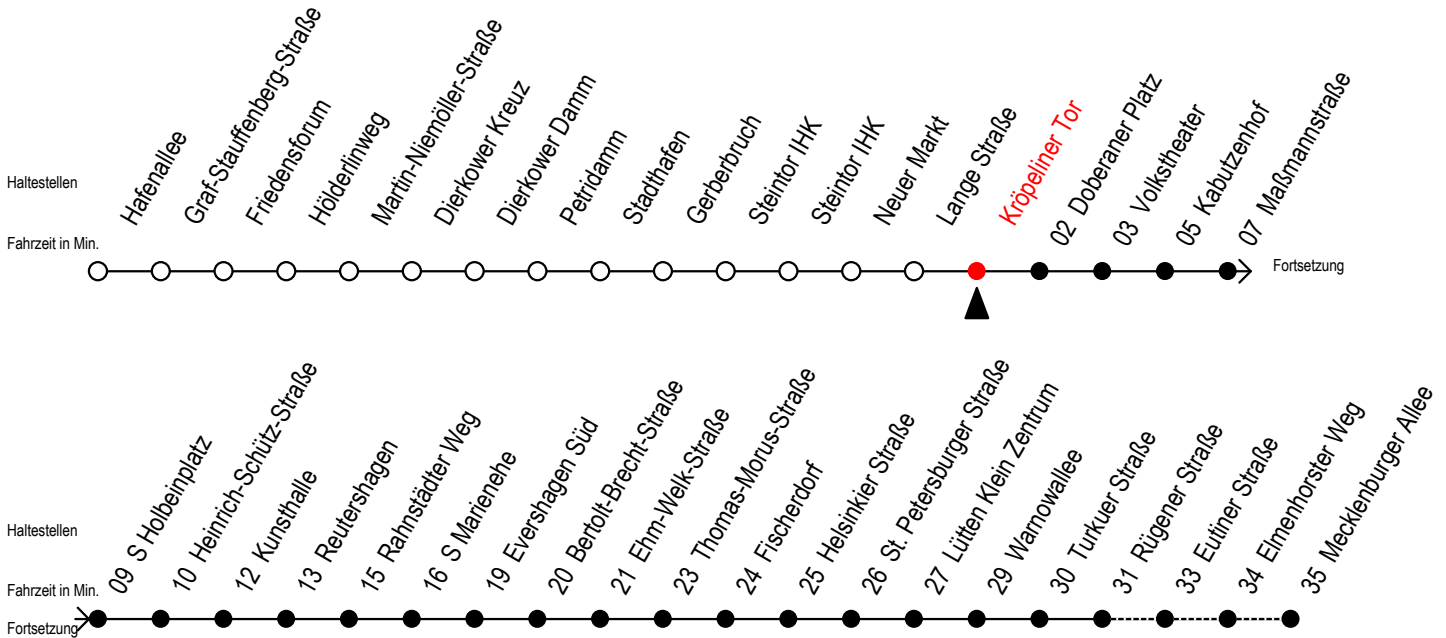

## Richtung: Mecklenburger Allee

Uhr Montag - Freitag					Uhr Samstag					Uhr Sonntag - Feiertag				
4	25	55			4	--				4	--			
5	25	43	58		5	--				5	--			
6	13	28	40 <sup>R</sup>	50	6	25	55			6	--			
7	00 <sup>R</sup>	10 <sup>R</sup>	20	30 <sup>R</sup> 40 <sup>R</sup> 50	7	25	55			7	--			
8	00 <sup>R</sup>	10 <sup>R</sup>	20	30 <sup>R</sup> 40 <sup>R</sup> 50	8	25	55			8	24	54		
9	00 <sup>R</sup>	10 <sup>R</sup>	20	30 <sup>R</sup> 40 <sup>R</sup> 50	9	25	43	58		9	24	54		
10	00 <sup>R</sup>	10 <sup>R</sup>	20	30 <sup>R</sup> 40 <sup>R</sup> 50	10	13	28	43	58	10	24	54		
11	00 <sup>R</sup>	10 <sup>R</sup>	20	30 <sup>R</sup> 40 <sup>R</sup> 50	11	13	28	43	58	11	24	54		
12	00 <sup>R</sup>	10 <sup>R</sup>	20	30 <sup>R</sup> 40 <sup>R</sup> 50	12	13	28	43	58	12	24	54		
13	00 <sup>R</sup>	10 <sup>R</sup>	20	30 <sup>R</sup> 40 <sup>R</sup> 50	13	13	28	43	58	13	24	54		
14	00 <sup>R</sup>	10 <sup>R</sup>	20	30 <sup>R</sup> 40 <sup>R</sup> 50	14	13	28	43	58	14	24	54		
15	00 <sup>R</sup>	10 <sup>R</sup>	20	30 <sup>R</sup> 40 <sup>R</sup> 50	15	13	28	43	58	15	24	54		
16	00 <sup>R</sup>	10 <sup>R</sup>	20	30 <sup>R</sup> 40 <sup>R</sup> 50	16	13	28	43	58	16	24	54		
17	00 <sup>R</sup>	10 <sup>R</sup>	20	30 <sup>R</sup> 40 <sup>R</sup> 50	17	13	28	43	58	17	24	54		
18	00 <sup>R</sup>	10	20	30 <sup>R</sup> 43 58	18	13	28	43	58	18	24	54		
19	13	28	43	58	19	13	28	43	58	19	24	54		
20	13	25	35 <sup>E</sup>	55	20	13	28	55		20	25	55		
21	05 <sup>E</sup>	25	55		21	05 <sup>E</sup>	25	55		21	25	55		
22	25	55			22	25	55			22	25	55		
23	25	55			23	25	55			23	25	55		
0	16 <sup>E</sup>	46 <sup>E</sup>			0	16 <sup>E</sup>	46 <sup>E</sup>			0	16 <sup>E</sup>	46 <sup>E</sup>		

R = fährt bis Rügener Straße

E = fährt bis Heinrich-Schütz-Str.