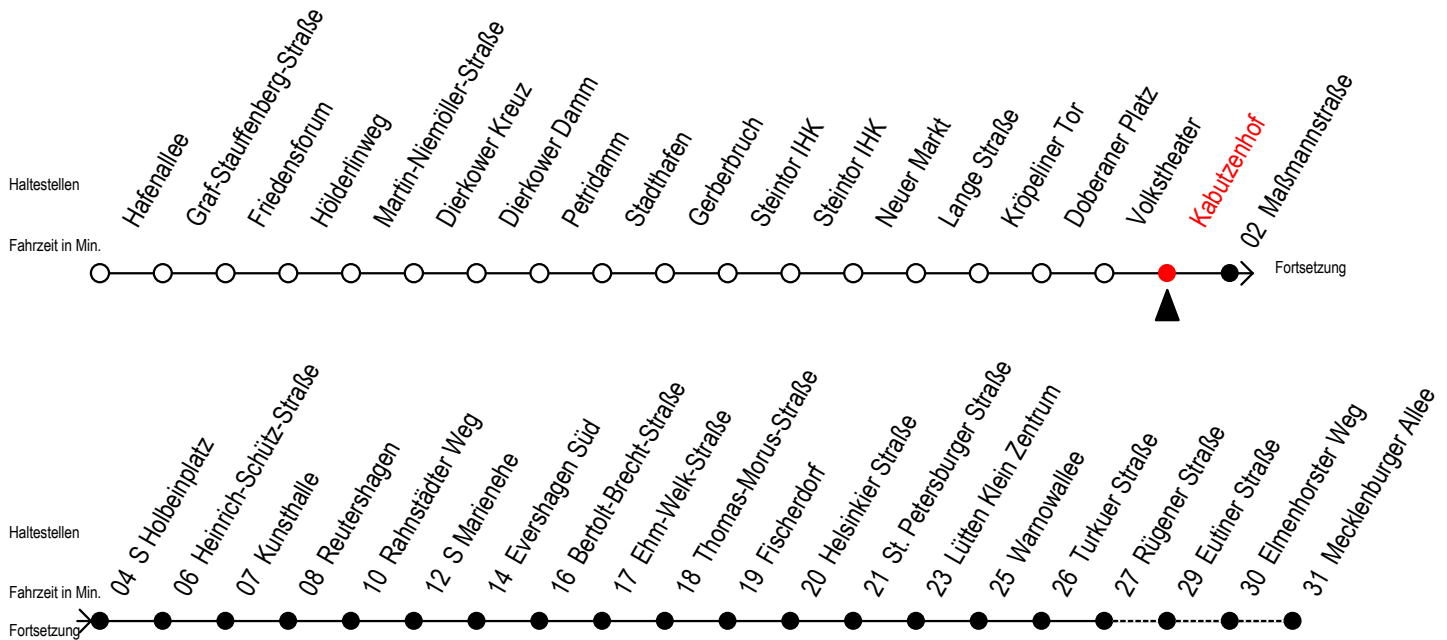

Gültig ab 02.05.2022

Alle Angaben ohne Gewähr

Richtung: Mecklenburger Allee

Uhr Montag - Freitag					Uhr Samstag					Uhr Sonntag - Feiertag				
4	31				4	--				4	--			
5	01 31 49				5	--				5	--			
6	04 19 34 46 ^R 56				6	31				6	--			
7	06 ^R 16 ^R 26 36 ^R 46 ^R 56				7	01 31				7	--			
8	06 ^R 16 ^R 26 36 ^R 46 ^R 56				8	01 31				8	30			
9	06 ^R 16 ^R 26 36 ^R 46 ^R 56				9	01 31 49				9	00 30			
10	06 ^R 16 ^R 26 36 ^R 46 ^R 56				10	04 19 34 49				10	00 30			
11	06 ^R 16 ^R 26 36 ^R 46 ^R 56				11	04 19 34 49				11	00 30			
12	06 ^R 16 ^R 26 36 ^R 46 ^R 56				12	04 19 34 49				12	00 30			
13	06 ^R 16 ^R 26 36 ^R 46 ^R 56				13	04 19 34 49				13	00 30			
14	06 ^R 16 ^R 26 36 ^R 46 ^R 56				14	04 19 34 49				14	00 30			
15	06 ^R 16 ^R 26 36 ^R 46 ^R 56				15	04 19 34 49				15	00 30			
16	06 ^R 16 ^R 26 36 ^R 46 ^R 56				16	04 19 34 49				16	00 30			
17	06 ^R 16 ^R 26 36 ^R 46 ^R 56				17	04 19 34 49				17	00 30			
18	06 ^R 16 26 36 ^R 49				18	04 19 34 49				18	00 30			
19	04 19 34 49				19	04 19 34 49				19	00 30			
20	04 19 31 41 ^E				20	04 19 34				20	00 31			
21	01 11 ^E 31				21	01 11 ^E 31				21	01 31			
22	01 31				22	01 31				22	01 31			
23	01 31				23	01 31				23	01 31			
0	01 21 ^E 51 ^E				0	01 21 ^E 51 ^E				0	01 21 ^E 51 ^E			

R = fährt bis Rügener Straße

E = fährt bis Heinrich-Schütz-Str.