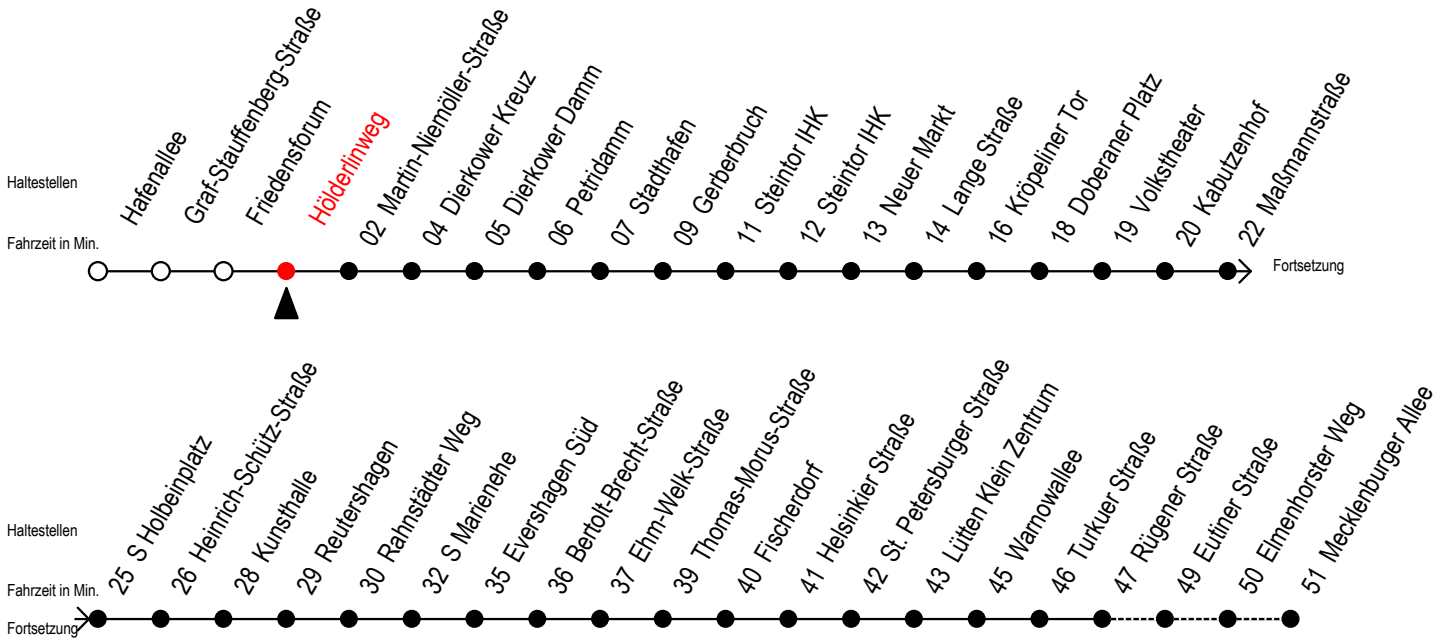

Richtung: Mecklenburger Allee

Uhr Montag - Freitag					Uhr Samstag					Uhr Sonntag - Feiertag				
4	10	40			4	--				4	--			
5	10	26	41	56	5	--				5	--			
6	11	24 ^R	34	44 ^R	6	10	40			6	--			
7	04	14 ^R	24 ^R	34	44 ^R	7	10	40		7	--			
8	04	14 ^R	24 ^R	34	44 ^R	8	10	40		8	09	39		
9	04	14 ^R	24 ^R	34	44 ^R	9	10	26	41	56	9	09	39	
10	04	14 ^R	24 ^R	34	44 ^R	10	11	26	41	56	10	09	39	
11	04	14 ^R	24 ^R	34	44 ^R	11	11	26	41	56	11	09	39	
12	04	14 ^R	24 ^R	34	44 ^R	12	11	26	41	56	12	09	39	
13	04	14 ^R	24 ^R	34	44 ^R	13	11	26	41	56	13	09	39	
14	04	14 ^R	24 ^R	34	44 ^R	14	11	26	41	56	14	09	39	
15	04	14 ^R	24 ^R	34	44 ^R	15	11	26	41	56	15	09	39	
16	04	14 ^R	24 ^R	34	44 ^R	16	11	26	41	56	16	09	39	
17	04	14 ^R	24 ^R	34	44 ^R	17	11	26	41	56	17	09	39	
18	04	14 ^R	26	41	56	18	11	26	41	56	18	09	39	
19	11	26	41	56	19	11	26	41	56	19	09	39		
20	10	20 ^E	40	50 ^E	20	11	40	50 ^E		20	10	40		
21	10	40			21	10	40			21	10	40		
22	10	40			22	10	40			22	10	40		
23	10	40			23	10	40			23	10	40		
0	01 ^E	31 ^E			0	01 ^E	31 ^E			0	01 ^E	31 ^E		

R = fährt bis Rügener Straße

E = fährt bis Heinrich-Schütz-Str.