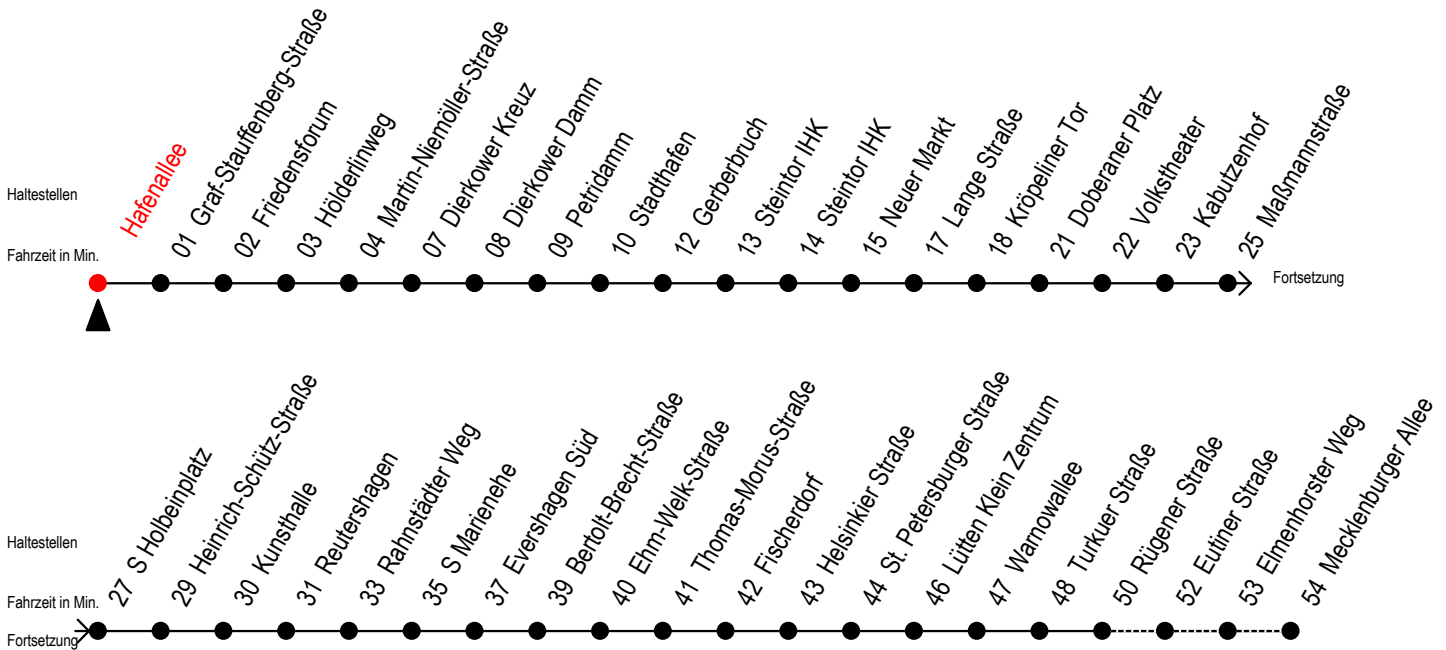

Gültig ab 09.05.2022

Alle Angaben ohne Gewähr

Richtung: Mecklenburger Allee

Uhr Montag - Freitag					Uhr Samstag					Uhr Sonntag - Feiertag					
4	08	38			4	--				4	--				
5	08	24	39	54	5	--				5	--				
6	09	22 ^R	32	42 ^R	52 ^R	6	08	38		6	--				
7	02	12 ^R	22 ^R	32	42 ^R	52 ^R	7	08	38		7	--			
8	02	12 ^R	22 ^R	32	42 ^R	52 ^R	8	08	38		8	07	37		
9	02	12 ^R	22 ^R	32	42 ^R	52 ^R	9	08	24	39	54	9	07	37	
10	02	12 ^R	22 ^R	32	42 ^R	52 ^R	10	09	24	39	54	10	07	37	
11	02	12 ^R	22 ^R	32	42 ^R	52 ^R	11	09	24	39	54	11	07	37	
12	02	12 ^R	22 ^R	32	42 ^R	52 ^R	12	09	24	39	54	12	07	37	
13	02	12 ^R	22 ^R	32	42 ^R	52 ^R	13	09	24	39	54	13	07	37	
14	02	12 ^R	22 ^R	32	42 ^R	52 ^R	14	09	24	39	54	14	07	37	
15	02	12 ^R	22 ^R	32	42 ^R	52 ^R	15	09	24	39	54	15	07	37	
16	02	12 ^R	22 ^R	32	42 ^R	52 ^R	16	09	24	39	54	16	07	37	
17	02	12 ^R	22 ^R	32	42 ^R	52	17	09	24	39	54	17	07	37	
18	02	12 ^R	24	39	54		18	09	24	39	54	18	07	37	
19	09	24	39	54			19	09	24	39	54	19	07	37	
20	08	18 ^E	38	48 ^E			20	09	38	48 ^E		20	08	38	
21	08	38					21	08	38			21	08	38	
22	08	38					22	08	38			22	08	38	
23	08	38	59 ^E				23	08	38	59 ^E		23	08	38	59 ^E
0	29 ^E						0	29 ^E				0	29 ^E		

R = fährt bis Rügener Straße

E = fährt bis Heinrich-Schütz-Str.