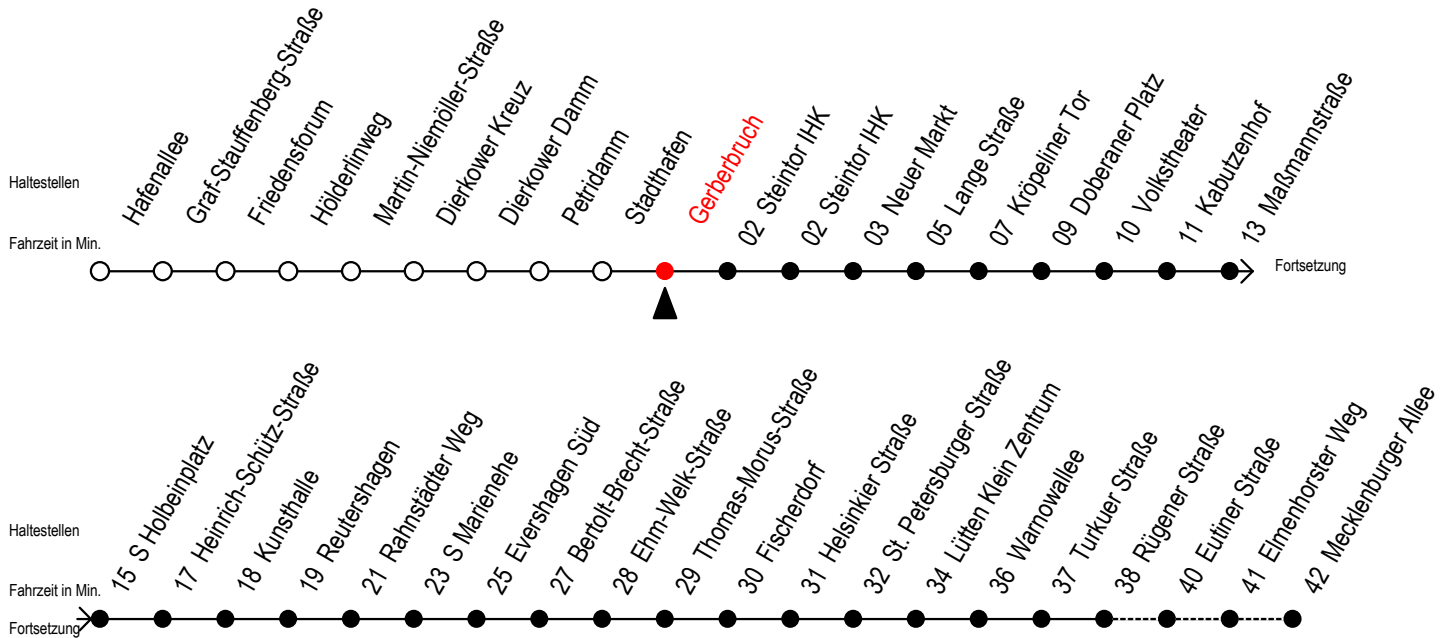

Gültig ab 02.05.2022

Alle Angaben ohne Gewähr

Richtung: Mecklenburger Allee

Uhr Montag - Freitag						Uhr Samstag				Uhr Sonntag - Feiertag	
4	19	49				4	--			4	--
5	19	36	51			5	--			5	--
6	06	21	34 ^R	44	54 ^R	6	19	49		6	--
7	04 ^R	14	24 ^R	34 ^R	44	54 ^R	7	19	49	7	--
8	04 ^R	14	24 ^R	34 ^R	44	54 ^R	8	19	49	8	18 48
9	04 ^R	14	24 ^R	34 ^R	44	54 ^R	9	19	36 51	9	18 48
10	04 ^R	14	24 ^R	34 ^R	44	54 ^R	10	06	21 36 51	10	18 48
11	04 ^R	14	24 ^R	34 ^R	44	54 ^R	11	06	21 36 51	11	18 48
12	04 ^R	14	24 ^R	34 ^R	44	54 ^R	12	06	21 36 51	12	18 48
13	04 ^R	14	24 ^R	34 ^R	44	54 ^R	13	06	21 36 51	13	18 48
14	04 ^R	14	24 ^R	34 ^R	44	54 ^R	14	06	21 36 51	14	18 48
15	04 ^R	14	24 ^R	34 ^R	44	54 ^R	15	06	21 36 51	15	18 48
16	04 ^R	14	24 ^R	34 ^R	44	54 ^R	16	06	21 36 51	16	18 48
17	04 ^R	14	24 ^R	34 ^R	44	54 ^R	17	06	21 36 51	17	18 48
18	04	14	24 ^R	36	51	18	06	21 36 51	18	18 48	
19	06	21	36	51		19	06	21 36 51	19	18 48	
20	06	19	29 ^E	49	59 ^E	20	06	21 49 59 ^E	20	19 49	
21	19	49				21	19	49	21	19 49	
22	19	49				22	19	49	22	19 49	
23	19	49				23	19	49	23	19 49	
0	10 ^E	40 ^E				0	10 ^E	40 ^E	0	10 ^E 40 ^E	

R = fährt bis Rügener Straße

E = fährt bis Heinrich-Schütz-Str.