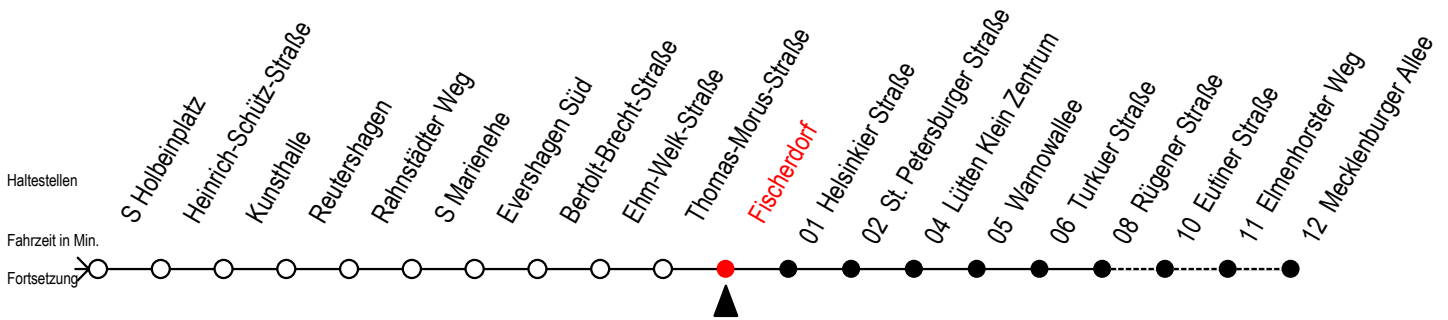

Gültig ab 02.05.2022

Alle Angaben ohne Gewähr

Richtung: Mecklenburger Allee

Uhr Montag - Freitag					Uhr Samstag					Uhr Sonntag - Feiertag				
3	39				3	--				3	--			
4	04 34 49				4	--				4	--			
5	19 39 <sup>R</sup> 43 49 57 <sup>R</sup>				5	39				5	--			
6	04 <sup>R</sup> 09 24 27 39 54				6	04 49				6	--			
7	06 <sup>R</sup> 16 26 <sup>R</sup> 36 <sup>R</sup> 46 56 <sup>R</sup>				7	19 49				7	33			
8	06 <sup>R</sup> 16 26 <sup>R</sup> 36 <sup>R</sup> 46 56 <sup>R</sup>				8	19 49				8	03 49			
9	06 <sup>R</sup> 16 26 <sup>R</sup> 36 <sup>R</sup> 46 56 <sup>R</sup>				9	12 19 27 42 49 58				9	19 49			
10	06 <sup>R</sup> 16 26 <sup>R</sup> 36 <sup>R</sup> 46 56 <sup>R</sup>				10	09 24 39 54				10	19 49			
11	06 <sup>R</sup> 16 26 <sup>R</sup> 36 <sup>R</sup> 46 56 <sup>R</sup>				11	09 24 39 54				11	19 49			
12	06 <sup>R</sup> 16 26 <sup>R</sup> 36 <sup>R</sup> 46 56 <sup>R</sup>				12	09 24 39 54				12	19 49			
13	06 <sup>R</sup> 16 26 <sup>R</sup> 36 <sup>R</sup> 46 56 <sup>R</sup>				13	09 24 39 54				13	19 49			
14	06 <sup>R</sup> 16 26 <sup>R</sup> 36 <sup>R</sup> 46 56 <sup>R</sup>				14	09 24 39 54				14	19 49			
15	06 <sup>R</sup> 16 26 <sup>R</sup> 36 <sup>R</sup> 46 56 <sup>R</sup>				15	09 24 39 54				15	19 49			
16	06 <sup>R</sup> 16 26 <sup>R</sup> 36 <sup>R</sup> 46 56 <sup>R</sup>				16	09 24 39 54				16	19 49			
17	06 <sup>R</sup> 16 26 <sup>R</sup> 36 <sup>R</sup> 46 56 <sup>R</sup>				17	09 24 39 54				17	19 49			
18	06 <sup>R</sup> 16 26 <sup>R</sup> 36 46 56 <sup>R</sup>				18	09 24 39 54				18	19 49			
19	09 24 39 54				19	09 24 39 54				19	19 49			
20	09 24 39 49				20	09 24 39 54				20	19 49			
21	19 49				21	19 49				21	19 49			
22	19 49				22	19 49				22	19 49			
23	19 49				23	19 49				23	19 49			
0	19				0	19				0	19			

R = fährt bis Rügener Straße