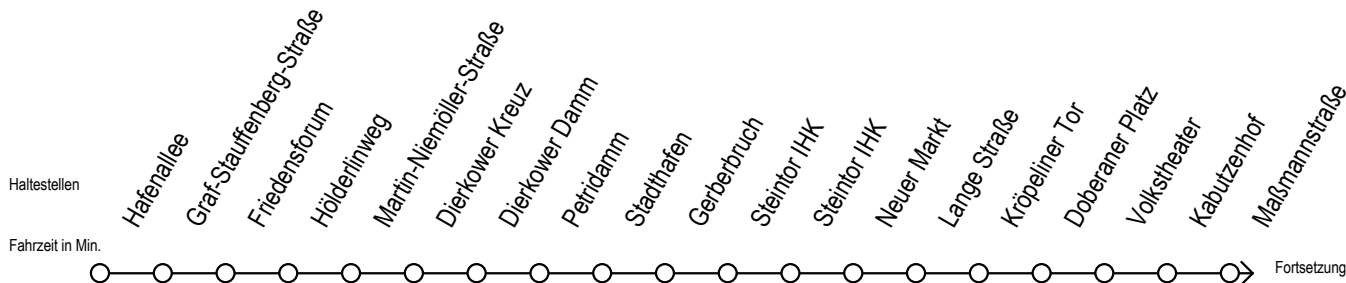

## Richtung: Mecklenburger Allee

Uhr Montag - Freitag					Uhr Samstag					Uhr Sonntag - Feiertag				
3	50				3	--				3	--			
4	15	45			4	--				4	--			
5	00	30	53		5	50				5	--			
6	00	20	35	38	50	6	15			6	--			
7	05	27	57		7	00	30			7	44			
8	27	57			8	00	30			8	14			
9	27	57			9	00	23	30	38	53	9	00	30	
10	27	57			10	00	09	20	35	50	10	00	30	
11	27	57			11	05	20	35	50		11	00	30	
12	27	57			12	05	20	35	50		12	00	30	
13	27	57			13	05	20	35	50		13	00	30	
14	27	57			14	05	20	35	50		14	00	30	
15	27	57			15	05	20	35	50		15	00	30	
16	27	57			16	05	20	35	50		16	00	30	
17	27	57			17	05	20	35	50		17	00	30	
18	27	47	57		18	05	20	35	50		18	00	30	
19	20	35	50		19	05	20	35	50		19	00	30	
20	05	20	35	50	20	05	20	35	50		20	00	30	
21	00	30			21	05	30				21	00	30	
22	00	30			22	00	30				22	00	30	
23	00	30			23	00	30				23	00	30	
0	00	30			0	00	30				0	00	30	