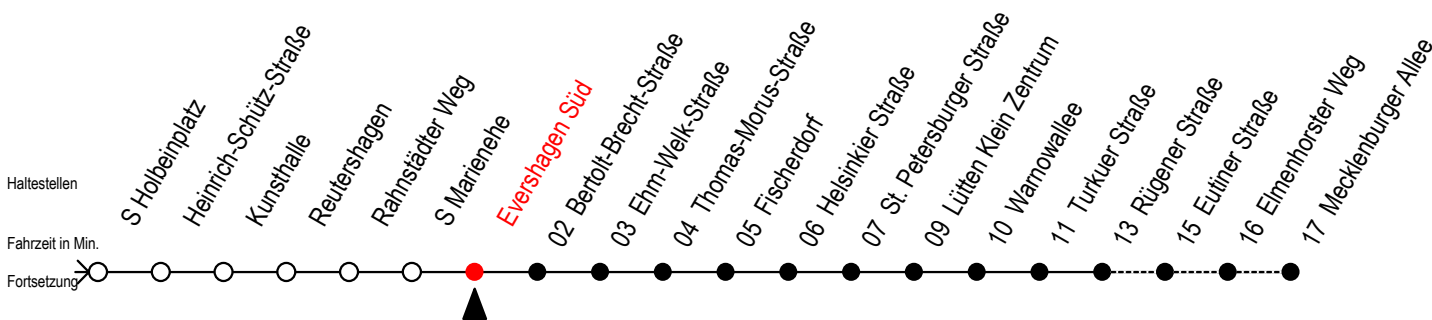

## Richtung: Mecklenburger Allee

Uhr Montag - Freitag						Uhr Samstag					Uhr Sonntag - Feiertag			
3	34	59				3	--				3	--		
4	29	44				4	--				4	--		
5	14	34 <sup>R</sup>	38	44	52 <sup>R</sup>	59 <sup>R</sup>	5	34	59		5	--		
6	04	19	22	34	49		6	44			6	--		
7	01 <sup>R</sup>	11	21 <sup>R</sup>	31 <sup>R</sup>	41	51 <sup>R</sup>	7	14	44		7	28	58	
8	01 <sup>R</sup>	11	21 <sup>R</sup>	31 <sup>R</sup>	41	51 <sup>R</sup>	8	14	44		8	44		
9	01 <sup>R</sup>	11	21 <sup>R</sup>	31 <sup>R</sup>	41	51 <sup>R</sup>	9	07	14	22	37	44	53	
10	01 <sup>R</sup>	11	21 <sup>R</sup>	31 <sup>R</sup>	41	51 <sup>R</sup>	10	04	19	34	49	10	14	44
11	01 <sup>R</sup>	11	21 <sup>R</sup>	31 <sup>R</sup>	41	51 <sup>R</sup>	11	04	19	34	49	11	14	44
12	01 <sup>R</sup>	11	21 <sup>R</sup>	31 <sup>R</sup>	41	51 <sup>R</sup>	12	04	19	34	49	12	14	44
13	01 <sup>R</sup>	11	21 <sup>R</sup>	31 <sup>R</sup>	41	51 <sup>R</sup>	13	04	19	34	49	13	14	44
14	01 <sup>R</sup>	11	21 <sup>R</sup>	31 <sup>R</sup>	41	51 <sup>R</sup>	14	04	19	34	49	14	14	44
15	01 <sup>R</sup>	11	21 <sup>R</sup>	31 <sup>R</sup>	41	51 <sup>R</sup>	15	04	19	34	49	15	14	44
16	01 <sup>R</sup>	11	21 <sup>R</sup>	31 <sup>R</sup>	41	51 <sup>R</sup>	16	04	19	34	49	16	14	44
17	01 <sup>R</sup>	11	21 <sup>R</sup>	31 <sup>R</sup>	41	51 <sup>R</sup>	17	04	19	34	49	17	14	44
18	01 <sup>R</sup>	11	21 <sup>R</sup>	31	41	51 <sup>R</sup>	18	04	19	34	49	18	14	44
19	04	19	34	49			19	04	19	34	49	19	14	44
20	04	19	34	44			20	04	19	34	49	20	14	44
21	14	44					21	14	44			21	14	44
22	14	44					22	14	44			22	14	44
23	14	44					23	14	44			23	14	44
0	14						0	14				0	14	

R = fährt bis Rügener Straße