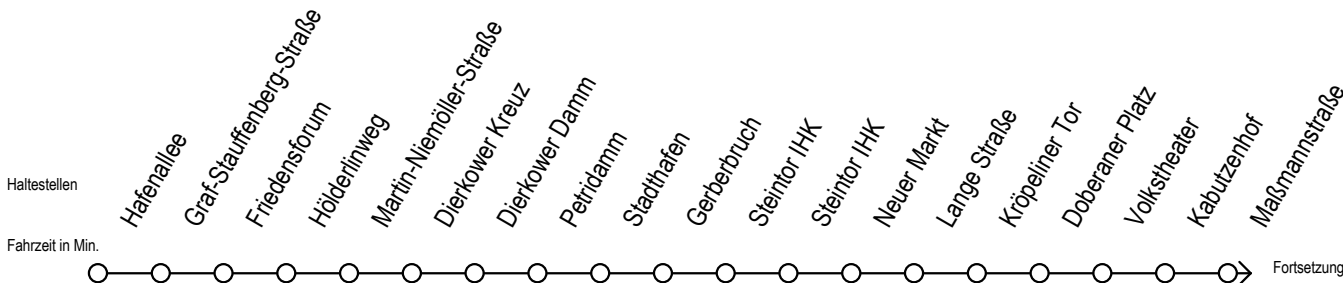

## Richtung: Mecklenburger Allee

Uhr Montag - Freitag						Uhr Samstag					Uhr Sonntag - Feiertag			
3	34	59				3	--				3	--		
4	29	44				4	--				4	--		
5	14	34 <sup>R</sup>	38	44	52 <sup>R</sup>	59 <sup>R</sup>	5	34	59		5	--		
6	04	19	22	34	49		6	44			6	--		
7	01 <sup>R</sup>	11	21 <sup>R</sup>	31 <sup>R</sup>	41	51 <sup>R</sup>	7	14	44		7	28	58	
8	01 <sup>R</sup>	11	21 <sup>R</sup>	31 <sup>R</sup>	41	51 <sup>R</sup>	8	14	44		8	44		
9	01 <sup>R</sup>	11	21 <sup>R</sup>	31 <sup>R</sup>	41	51 <sup>R</sup>	9	07	14	22	37	44	53	
10	01 <sup>R</sup>	11	21 <sup>R</sup>	31 <sup>R</sup>	41	51 <sup>R</sup>	10	04	19	34	49	10	14	44
11	01 <sup>R</sup>	11	21 <sup>R</sup>	31 <sup>R</sup>	41	51 <sup>R</sup>	11	04	19	34	49	11	14	44
12	01 <sup>R</sup>	11	21 <sup>R</sup>	31 <sup>R</sup>	41	51 <sup>R</sup>	12	04	19	34	49	12	14	44
13	01 <sup>R</sup>	11	21 <sup>R</sup>	31 <sup>R</sup>	41	51 <sup>R</sup>	13	04	19	34	49	13	14	44
14	01 <sup>R</sup>	11	21 <sup>R</sup>	31 <sup>R</sup>	41	51 <sup>R</sup>	14	04	19	34	49	14	14	44
15	01 <sup>R</sup>	11	21 <sup>R</sup>	31 <sup>R</sup>	41	51 <sup>R</sup>	15	04	19	34	49	15	14	44
16	01 <sup>R</sup>	11	21 <sup>R</sup>	31 <sup>R</sup>	41	51 <sup>R</sup>	16	04	19	34	49	16	14	44
17	01 <sup>R</sup>	11	21 <sup>R</sup>	31 <sup>R</sup>	41	51 <sup>R</sup>	17	04	19	34	49	17	14	44
18	01 <sup>R</sup>	11	21 <sup>R</sup>	31	41	51 <sup>R</sup>	18	04	19	34	49	18	14	44
19	04	19	34	49			19	04	19	34	49	19	14	44
20	04	19	34	44			20	04	19	34	49	20	14	44
21	14	44					21	14	44			21	14	44
22	14	44					22	14	44			22	14	44
23	14	44					23	14	44			23	14	44
0	14						0	14				0	14	

R = fährt bis Rügener Straße