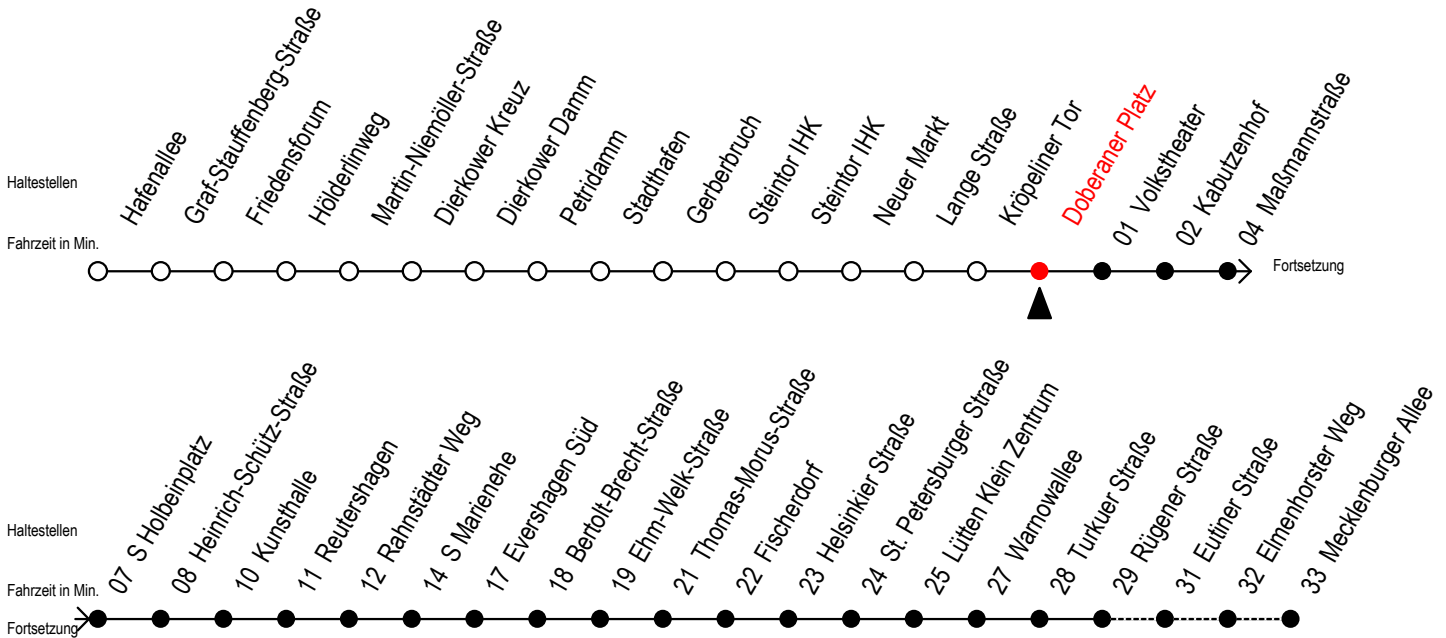

Gültig ab 02.05.2022

Alle Angaben ohne Gewähr

Richtung: Mecklenburger Allee

Uhr Montag - Freitag						Uhr Samstag						Uhr Sonntag - Feiertag					
4	29	59				4	--					4	--				
5	29	47				5	--					5	--				
6	02	17	32	44 ^R	54	6	29	59				6	--				
7	04 ^R	14 ^R	24	34 ^R	44 ^R 54	7	29	59				7	--				
8	04 ^R	14 ^R	24	34 ^R	44 ^R 54	8	29	59				8	28	58			
9	04 ^R	14 ^R	24	34 ^R	44 ^R 54	9	29	47				9	28	58			
10	04 ^R	14 ^R	24	34 ^R	44 ^R 54	10	02	17	32	47		10	28	58			
11	04 ^R	14 ^R	24	34 ^R	44 ^R 54	11	02	17	32	47		11	28	58			
12	04 ^R	14 ^R	24	34 ^R	44 ^R 54	12	02	17	32	47		12	28	58			
13	04 ^R	14 ^R	24	34 ^R	44 ^R 54	13	02	17	32	47		13	28	58			
14	04 ^R	14 ^R	24	34 ^R	44 ^R 54	14	02	17	32	47		14	28	58			
15	04 ^R	14 ^R	24	34 ^R	44 ^R 54	15	02	17	32	47		15	28	58			
16	04 ^R	14 ^R	24	34 ^R	44 ^R 54	16	02	17	32	47		16	28	58			
17	04 ^R	14 ^R	24	34 ^R	44 ^R 54	17	02	17	32	47		17	28	58			
18	04 ^R	14	24	34 ^R	47	18	02	17	32	47		18	28	58			
19	02	17	32	47		19	02	17	32	47		19	28	58			
20	02	17	29	39 ^E	59	20	02	17	32	59		20	29	59			
21	09 ^E	29	59			21	09 ^E	29	59			21	29	59			
22	29	59				22	29	59				22	29	59			
23	29	59				23	29	59				23	29	59			
0	19 ^E	49 ^E				0	19 ^E	49 ^E				0	19 ^E	49 ^E			

R = fährt bis Rügener Straße

E = fährt bis Heinrich-Schütz-Str.