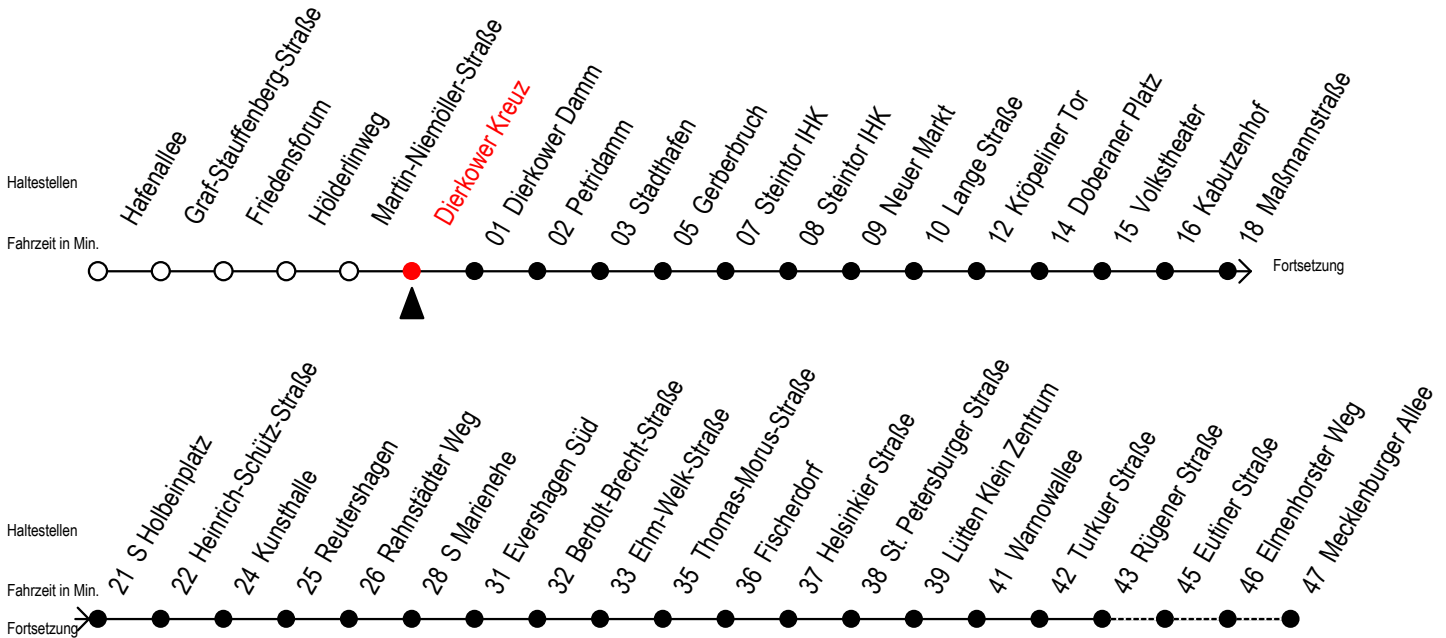

Gültig ab 02.05.2022

Alle Angaben ohne Gewähr

Richtung: Mecklenburger Allee

Uhr Montag - Freitag						Uhr Samstag				Uhr Sonntag - Feiertag			
4	14	44				4	--			4	--		
5	14	31	46			5	--			5	--		
6	01	16	29 ^R	39	49 ^R 59 ^R	6	14	44		6	--		
7	09	19 ^R	29 ^R	39	49 ^R 59 ^R	7	14	44		7	--		
8	09	19 ^R	29 ^R	39	49 ^R 59 ^R	8	14	44		8	13	43	
9	09	19 ^R	29 ^R	39	49 ^R 59 ^R	9	14	31	46	9	13	43	
10	09	19 ^R	29 ^R	39	49 ^R 59 ^R	10	01	16	31	46	10	13	43
11	09	19 ^R	29 ^R	39	49 ^R 59 ^R	11	01	16	31	46	11	13	43
12	09	19 ^R	29 ^R	39	49 ^R 59 ^R	12	01	16	31	46	12	13	43
13	09	19 ^R	29 ^R	39	49 ^R 59 ^R	13	01	16	31	46	13	13	43
14	09	19 ^R	29 ^R	39	49 ^R 59 ^R	14	01	16	31	46	14	13	43
15	09	19 ^R	29 ^R	39	49 ^R 59 ^R	15	01	16	31	46	15	13	43
16	09	19 ^R	29 ^R	39	49 ^R 59 ^R	16	01	16	31	46	16	13	43
17	09	19 ^R	29 ^R	39	49 ^R 59	17	01	16	31	46	17	13	43
18	09	19 ^R	31	46		18	01	16	31	46	18	13	43
19	01	16	31	46		19	01	16	31	46	19	13	43
20	01	14	24 ^E	44	54 ^E	20	01	16	44	54 ^E	20	14	44
21	14	44				21	14	44			21	14	44
22	14	44				22	14	44			22	14	44
23	14	44				23	14	44			23	14	44
0	05 ^E	35 ^E				0	05 ^E	35 ^E			0	05 ^E	35 ^E

R = fährt bis Rügener Straße

E = fährt bis Heinrich-Schütz-Str.