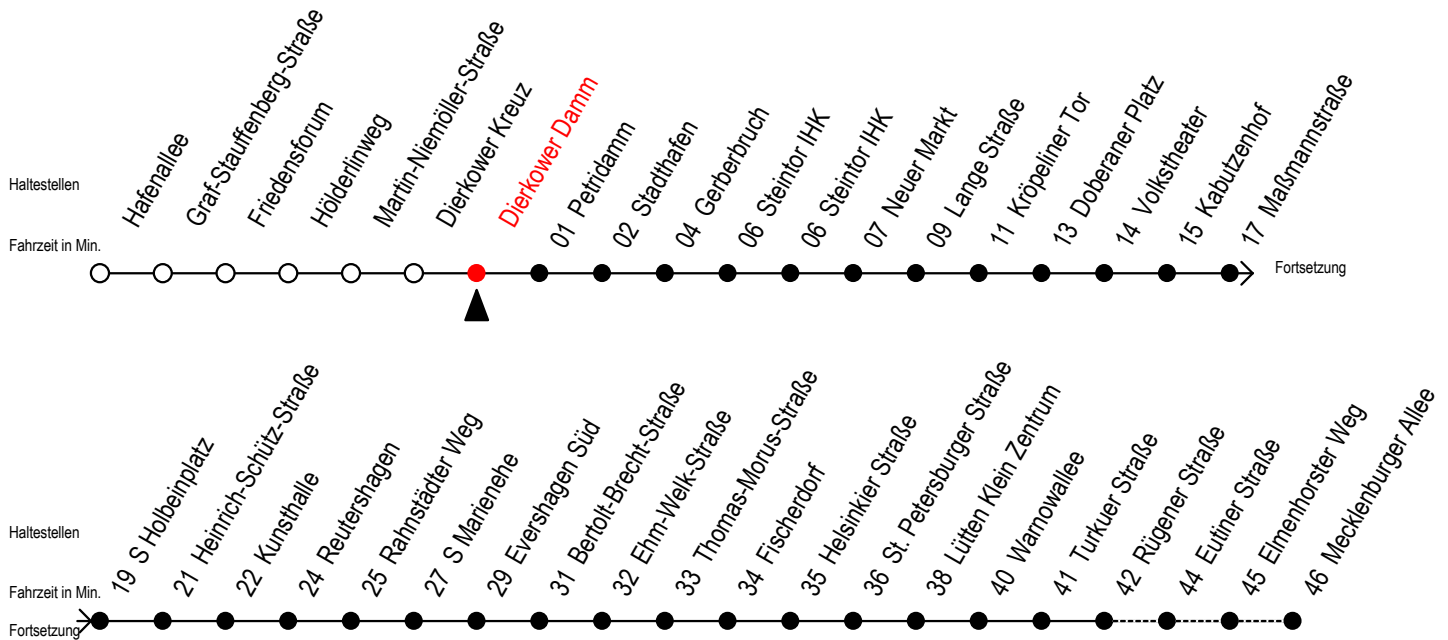

Gültig ab 02.05.2022

Alle Angaben ohne Gewähr

Richtung: Mecklenburger Allee

Uhr Montag - Freitag						Uhr Samstag				Uhr Sonntag - Feiertag				
4	15	45				4	--			4	--			
5	15	32	47			5	--			5	--			
6	02	17	30 <sup>R</sup>	40	50 <sup>R</sup>	6	15	45		6	--			
7	00 <sup>R</sup>	10	20 <sup>R</sup>	30 <sup>R</sup>	40	50 <sup>R</sup>	7	15	45	7	--			
8	00 <sup>R</sup>	10	20 <sup>R</sup>	30 <sup>R</sup>	40	50 <sup>R</sup>	8	15	45	8	14	44		
9	00 <sup>R</sup>	10	20 <sup>R</sup>	30 <sup>R</sup>	40	50 <sup>R</sup>	9	15	32	47	9	14	44	
10	00 <sup>R</sup>	10	20 <sup>R</sup>	30 <sup>R</sup>	40	50 <sup>R</sup>	10	02	17	32	47	10	14	44
11	00 <sup>R</sup>	10	20 <sup>R</sup>	30 <sup>R</sup>	40	50 <sup>R</sup>	11	02	17	32	47	11	14	44
12	00 <sup>R</sup>	10	20 <sup>R</sup>	30 <sup>R</sup>	40	50 <sup>R</sup>	12	02	17	32	47	12	14	44
13	00 <sup>R</sup>	10	20 <sup>R</sup>	30 <sup>R</sup>	40	50 <sup>R</sup>	13	02	17	32	47	13	14	44
14	00 <sup>R</sup>	10	20 <sup>R</sup>	30 <sup>R</sup>	40	50 <sup>R</sup>	14	02	17	32	47	14	14	44
15	00 <sup>R</sup>	10	20 <sup>R</sup>	30 <sup>R</sup>	40	50 <sup>R</sup>	15	02	17	32	47	15	14	44
16	00 <sup>R</sup>	10	20 <sup>R</sup>	30 <sup>R</sup>	40	50 <sup>R</sup>	16	02	17	32	47	16	14	44
17	00 <sup>R</sup>	10	20 <sup>R</sup>	30 <sup>R</sup>	40	50 <sup>R</sup>	17	02	17	32	47	17	14	44
18	00	10	20 <sup>R</sup>	32	47		18	02	17	32	47	18	14	44
19	02	17	32	47			19	02	17	32	47	19	14	44
20	02	15	25 <sup>E</sup>	45	55 <sup>E</sup>		20	02	17	45	55 <sup>E</sup>	20	15	45
21	15	45					21	15	45			21	15	45
22	15	45					22	15	45			22	15	45
23	15	45					23	15	45			23	15	45
0	06 <sup>E</sup>	36 <sup>E</sup>					0	06 <sup>E</sup>	36 <sup>E</sup>			0	06 <sup>E</sup>	36 <sup>E</sup>

R = fährt bis Rügener Straße

E = fährt bis Heinrich-Schütz-Str.