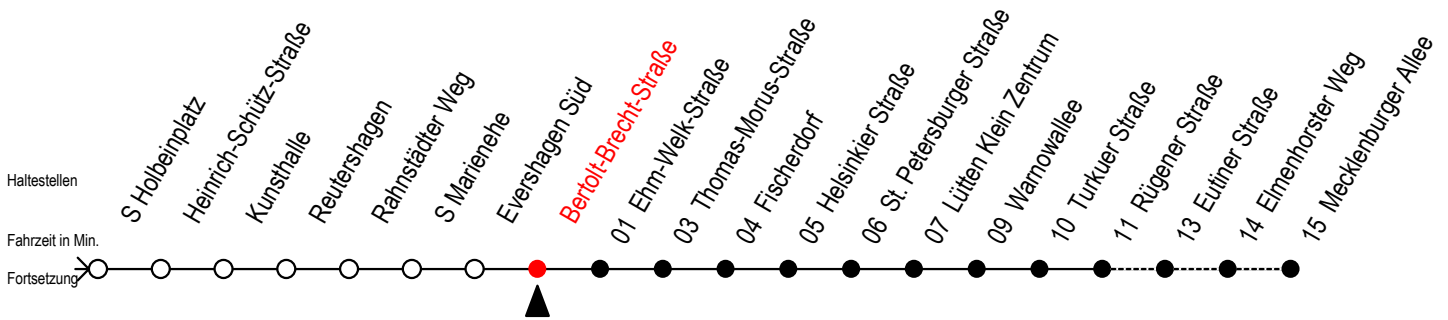

Gültig ab 02.05.2022

Alle Angaben ohne Gewähr

Richtung: Mecklenburger Allee

Uhr Montag - Freitag					Uhr Samstag					Uhr Sonntag - Feiertag				
3	36				3	--				3	--			
4	01 31 46				4	--				4	--			
5	16 35 <sup>R</sup> 39 46 53 <sup>R</sup>				5	36				5	--			
6	00 <sup>R</sup> 05 20 24 35 50				6	01 46				6	--			
7	02 <sup>R</sup> 12 22 <sup>R</sup> 32 <sup>R</sup> 42 52 <sup>R</sup>				7	16 46				7	30			
8	02 <sup>R</sup> 12 22 <sup>R</sup> 32 <sup>R</sup> 42 52 <sup>R</sup>				8	16 46				8	00 46			
9	02 <sup>R</sup> 12 22 <sup>R</sup> 32 <sup>R</sup> 42 52 <sup>R</sup>				9	09 16 24 39 46 55				9	16 46			
10	02 <sup>R</sup> 12 22 <sup>R</sup> 32 <sup>R</sup> 42 52 <sup>R</sup>				10	05 20 35 50				10	16 46			
11	02 <sup>R</sup> 12 22 <sup>R</sup> 32 <sup>R</sup> 42 52 <sup>R</sup>				11	05 20 35 50				11	16 46			
12	02 <sup>R</sup> 12 22 <sup>R</sup> 32 <sup>R</sup> 42 52 <sup>R</sup>				12	05 20 35 50				12	16 46			
13	02 <sup>R</sup> 12 22 <sup>R</sup> 32 <sup>R</sup> 42 52 <sup>R</sup>				13	05 20 35 50				13	16 46			
14	02 <sup>R</sup> 12 22 <sup>R</sup> 32 <sup>R</sup> 42 52 <sup>R</sup>				14	05 20 35 50				14	16 46			
15	02 <sup>R</sup> 12 22 <sup>R</sup> 32 <sup>R</sup> 42 52 <sup>R</sup>				15	05 20 35 50				15	16 46			
16	02 <sup>R</sup> 12 22 <sup>R</sup> 32 <sup>R</sup> 42 52 <sup>R</sup>				16	05 20 35 50				16	16 46			
17	02 <sup>R</sup> 12 22 <sup>R</sup> 32 <sup>R</sup> 42 52 <sup>R</sup>				17	05 20 35 50				17	16 46			
18	02 <sup>R</sup> 12 22 <sup>R</sup> 32 42 52 <sup>R</sup>				18	05 20 35 50				18	16 46			
19	05 20 35 50				19	05 20 35 50				19	16 46			
20	05 20 35 46				20	05 20 35 50				20	16 46			
21	16 46				21	16 46				21	16 46			
22	16 46				22	16 46				22	16 46			
23	16 46				23	16 46				23	16 46			
0	16				0	16				0	16			

R = fährt bis Rügener Straße