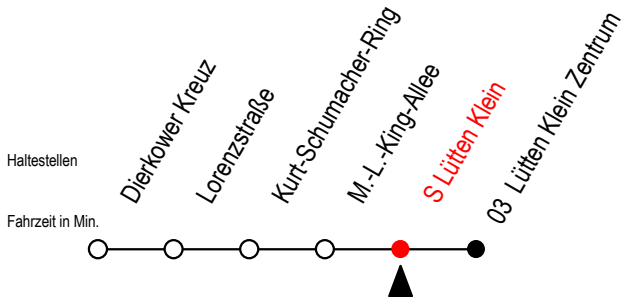

BUS X41 S Lütten Klein

Gültig ab 03.01.2022

Alle Angaben ohne Gewähr

Richtung: Lütten-Klein-Zentrum

Uhr Montag - Freitag

Uhr Sa. - So./Feiertag vom 30.4. bis 3.10.

5	46	5	--
6	54	6	--
7	54	7	--
8	54	8	--
9	54	9	--
10	54	10	--
11	54	11	13
12	54	12	13
13	54	13	13
14	54	14	13
15	54	15	13
16	54	16	13
17	54	17	13
18	46	18	13
19	46	19	13