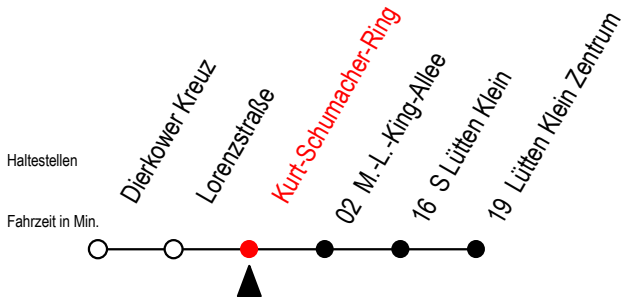

X41 Kurt-Schumacher-Ring

Gültig ab 03.01.2022

Alle Angaben ohne Gewähr

Richtung: Lütten-Klein-Zentrum

Uhr Montag - Freitag

Uhr Sa. - So./Feiertag vom 30.4. bis 3.10.

5	30	5	--
6	38	6	--
7	38	7	--
8	38	8	--
9	38	9	--
10	38	10	59
11	38	11	59
12	38	12	59
13	38	13	59
14	38	14	59
15	38	15	59
16	38	16	59
17	38	17	59
18	30	18	59
19	30	19	--