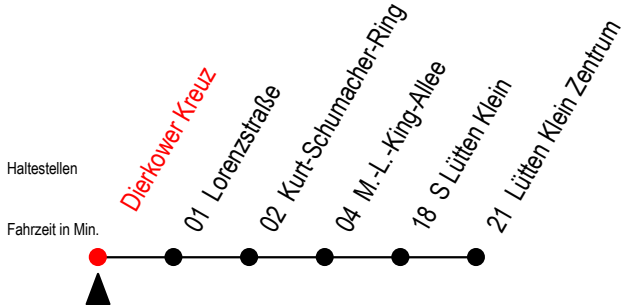

BUS X41 Dierkower Kreuz

Gültig ab 03.01.2022

Alle Angaben ohne Gewähr

Richtung: Lütten-Klein-Zentrum

Uhr Montag - Freitag

Uhr Sa. - So./Feiertag vom 30.4. bis 3.10.

5	28	5	--
6	36	6	--
7	36	7	--
8	36	8	--
9	36	9	--
10	36	10	57
11	36	11	57
12	36	12	57
13	36	13	57
14	36	14	57
15	36	15	57
16	36	16	57
17	36	17	57
18	28	18	57
19	28	19	--