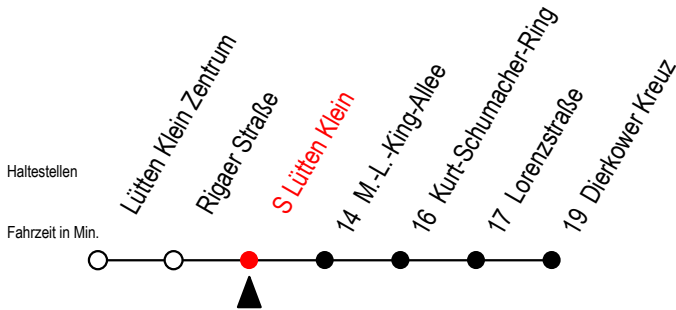

X41 S Lütten Klein

Gültig ab 03.01.2022

Alle Angaben ohne Gewähr

Richtung: Dierkower Kreuz

Uhr Montag - Freitag

Uhr Sa. - So./Feiertag vom 30.4. bis 3.10.

6	06	6	--
7	06	7	--
8	06	8	--
9	06	9	--
10	06	10	--
11	06	11	06
12	06	12	06
13	06	13	06
14	06	14	06
15	06	15	06
16	06	16	06
17	06	17	06
18	06	18	06
19	06	19	--
20	21	20	--