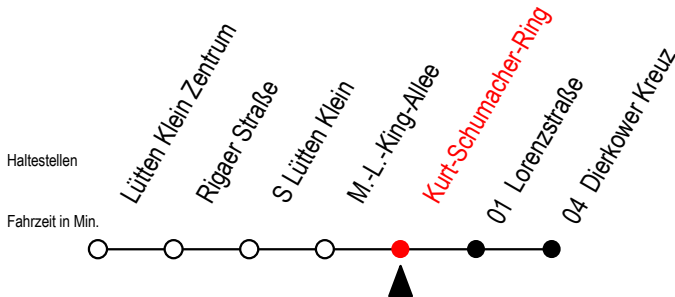

X41 Kurt-Schumacher-Ring

Gültig ab 03.01.2022

Alle Angaben ohne Gewähr

Richtung: Dierkower Kreuz

Uhr Montag - Freitag

Uhr Sa. - So./Feiertag vom 30.4. bis 3.10.

6	18	6	--
7	18	7	--
8	18	8	--
9	18	9	--
10	18	10	--
11	18	11	17
12	18	12	17
13	18	13	17
14	18	14	17
15	18	15	17
16	18	16	17
17	18	17	17
18	18	18	17
19	18	19	--
20	33	20	--