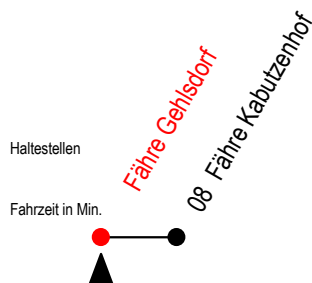

Gehlsdorf Fähre

Gültig ab 11.04.2022

Alle Angaben ohne Gewähr

Richtung: Fähre Kabutzenhof

bis auf Weiteres an Sonn- und Feiertagen kein Fährverkehr

Uhr Montag - Freitag

6	00	20	40
7	00	20	40
8	00	20	40
9	00	40	
10	00	30	
11	00	30	
12	00	30	
13	00	30	
14	00	20	40
15	00	20	40
16	00	20	40
17	00	20	
18	00	30	
19	00	30	
20	00		