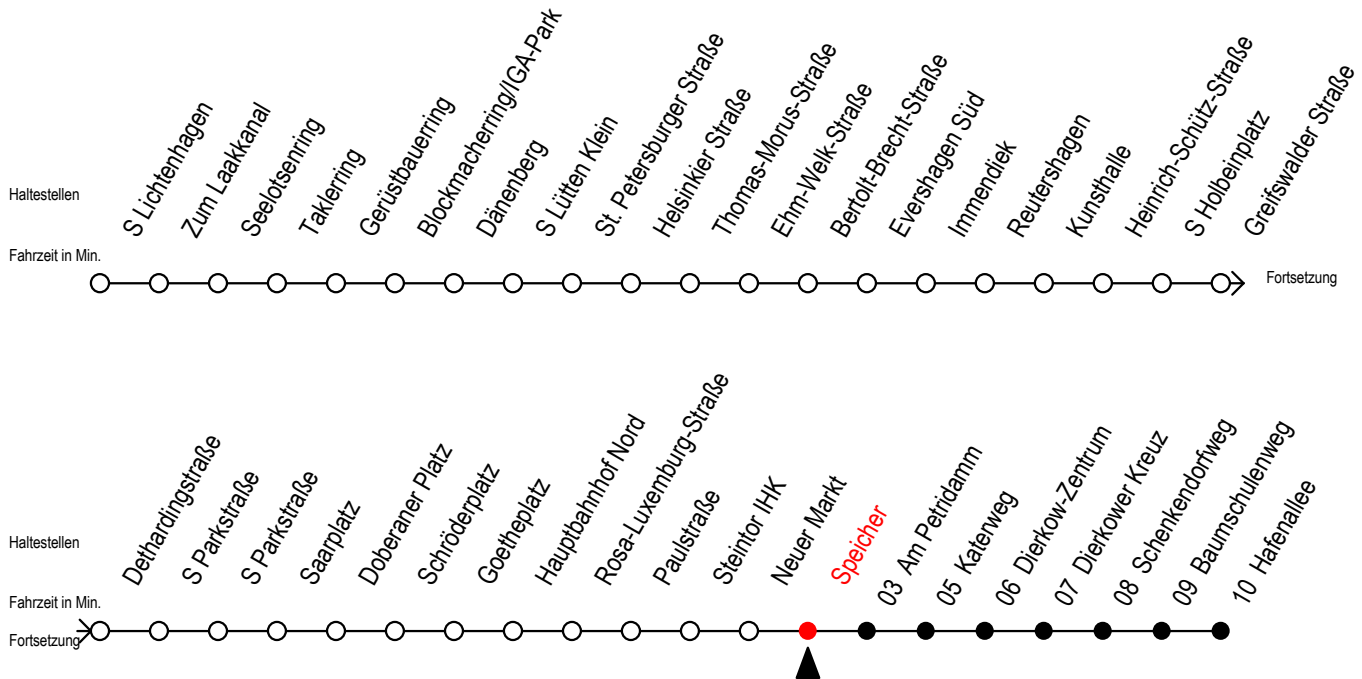

F2 Speicher

Gültig ab 19.04.2021

Alle Angaben ohne Gewähr

Richtung: Hafenallee

Uhr Montag - Freitag		Uhr Samstag		Uhr Sonntag - Feiertag	
0	43 ^U	0	43 ^U	0	43 ^U
1	43 ^U	1	13 43 ^U	1	13 43 ^U
2	43 ^U	2	13 43 ^U	2	13 43 ^U
3	43	3	13 43 ^A	3	13 43 ^A
4	--	4	13 ^A 43 ^A	4	13 ^A 43 ^A
5	--	5	13 43 ^A	5	13 ^A 43 ^A
6	--	6	13 ^A	6	13 ^A 43 ^A
7	--	7	--	7	13 ^A 43 ^A

U = Umstieg zum ALT Li 45A Ri. Warnoblick an der Hast. Baumschulenweg
 Abruf - Linien - Taxi bitte bis spätestens 30 Min. vor der Abfahrt unter
 Telefon Nr. 0381/8021900 bestellen oder beim Fahrpersonal melden

A = Anschluss am Dierkower Kreuz zur Linie 45 Ri. Warnoblick