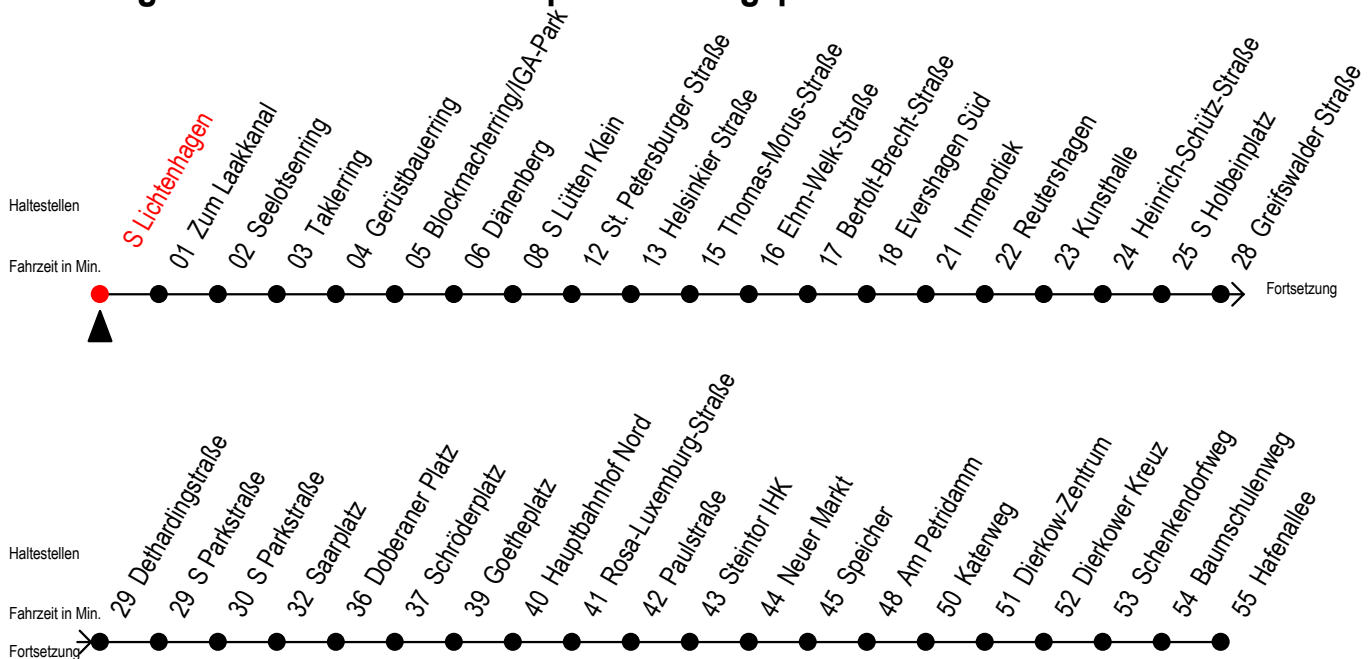

F2 s Lichtenhagen

Gültig ab 19.04.2021

Alle Angaben ohne Gewähr

Richtung: Hafenallee

Saarplatz Umsteigepunkt zwischen den Linien F1 und F2

Uhr Montag - Freitag

Uhr Samstag

Uhr Sonntag - Feiertag

23	56 ^U	23	56 ^U	23	56 ^U
0	56 ^U	0	26 56 ^U	0	26 56 ^U
1	56 ^U	1	26 56 ^U	1	26 56 ^U
2	56	2	26 56 ^A	2	26 56 ^A
3	56 ^P	3	26 ^A 56 ^A	3	26 ^A 56 ^A
4	--	4	26 56 ^A	4	26 ^A 56 ^A
5	--	5	26 ^A 56 ^H	5	26 ^A 56 ^A
6	--	6	--	6	26 ^A 56 ^A
7	--	7	--	7	26 ^P

P = fährt bis Doberaner Platz

H = fährt bis S Lütten Klein

U = Umstieg zum ALT Li 45A Ri. Warnowblick an der Hast. Baumschulenweg

A = Anschluss am Dierkower Kreuz zur Linie 45 Ri. Warnowblick

Abruf - Linien - Taxi bitte bis spätestens 30 Min. vor der Abfahrt unter