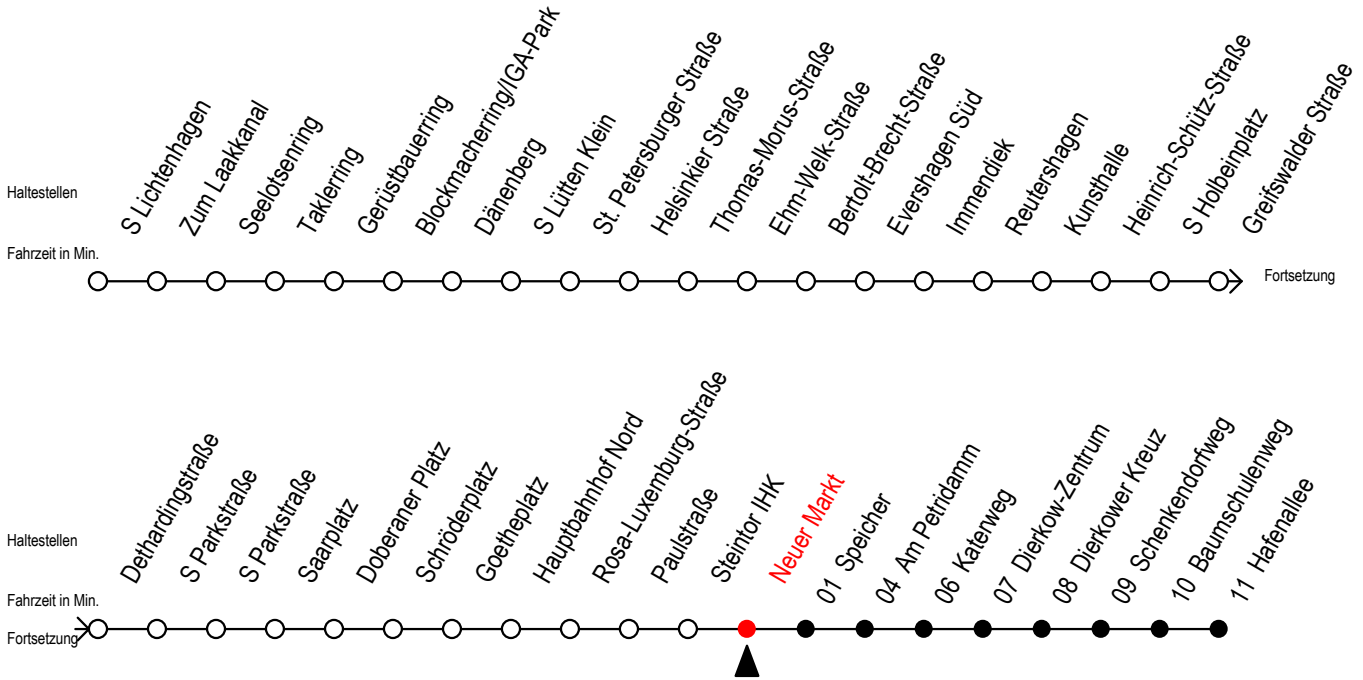

F2 Neuer Markt

Gültig ab 19.04.2021

Alle Angaben ohne Gewähr

Richtung: Hafenallee

Uhr Montag - Freitag

Uhr Samstag

Uhr Sonntag - Feiertag

Uhr	Uhr Montag - Freitag	Uhr Samstag	Uhr Sonntag - Feiertag
0	42 ^U	0 42 ^U	0 42 ^U
1	42 ^U	1 12 42 ^U	1 12 42 ^U
2	42 ^U	2 12 42 ^U	2 12 42 ^U
3	42	3 12 42 ^A	3 12 42 ^A
4	--	4 12 ^A 42 ^A	4 12 ^A 42 ^A
5	--	5 12 42 ^A	5 12 ^A 42 ^A
6	--	6 12 ^A	6 12 ^A 42 ^A
7	--	7 --	7 12 ^A 42 ^A

U = Umstieg zum ALT Li 45A Ri. Warnoblick an der Hast. Baumschulenweg
 Abruf - Linien - Taxi bitte bis spätestens 30 Min. vor der Abfahrt unter
 Telefon Nr. 0381/8021900 bestellen oder beim Fahrpersonal melden

A = Anschluss am Dierkower Kreuz zur Linie 45 Ri. Warnoblick