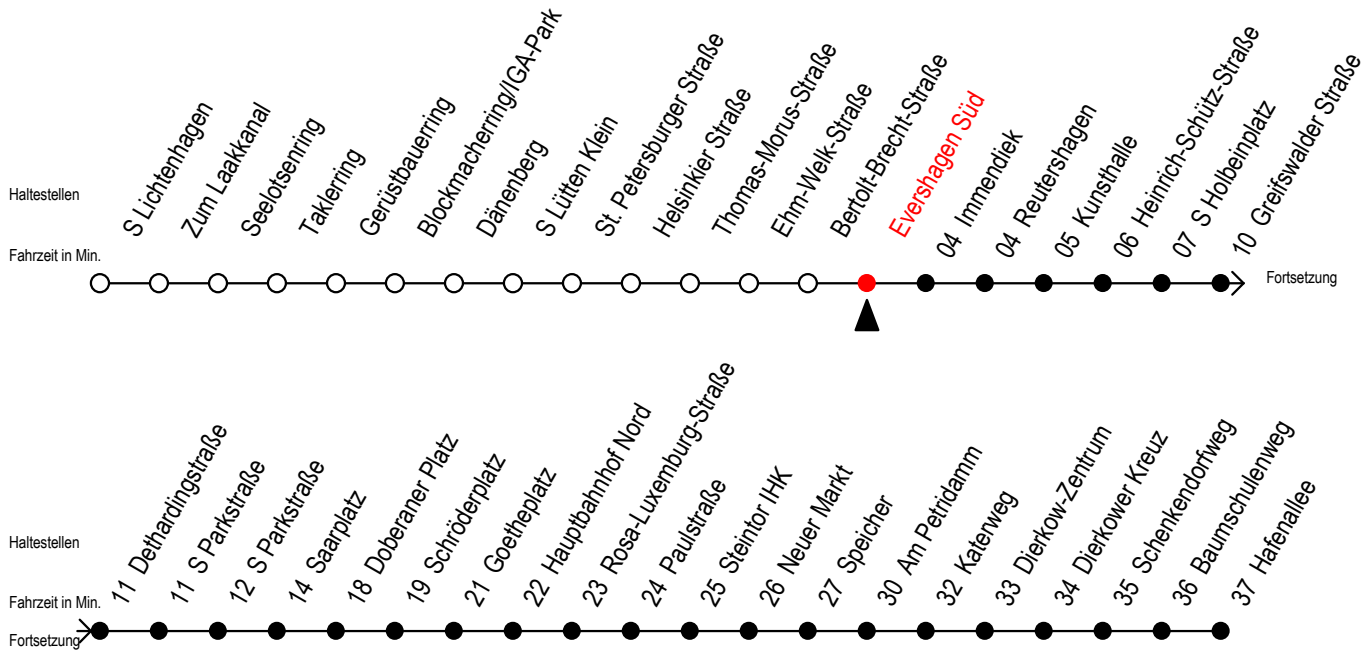

F2 Evershagen Süd

Gültig ab 19.04.2021

Alle Angaben ohne Gewähr

Richtung: Hafenallee

Saarplatz Umsteigepunkt zwischen den Linien F1 und F2

Uhr Montag - Freitag

Uhr Samstag

Uhr Sonntag - Feiertag

0	13 ^U	0	13 ^U 43	0	13 ^U 43
1	13 ^U	1	13 ^U 43	1	13 ^U 43
2	13 ^U	2	13 ^U 43	2	13 ^U 43
3	13	3	13 ^A 43 ^A	3	13 ^A 43 ^A
4	13 ^P	4	13 ^A 43	4	13 ^A 43 ^A
5	--	5	13 ^A 43 ^A	5	13 ^A 43 ^A
6	--	6	--	6	13 ^A 43 ^A
7	--	7	--	7	13 ^A 43 ^P

P = fährt bis Doberaner Platz

A = Anschluss am Dierkower Kreuz zur Linie 45 Ri. Warnoblick

U = Umstieg zum ALT Li 45A Ri. Warnoblick an der Hast. Baumschulenweg

Abruf - Linien - Taxi bitte bis spätestens 30 Min. vor der Abfahrt unter Telefon Nr. 0381/8021900 bestellen oder beim Fahrpersonal melden