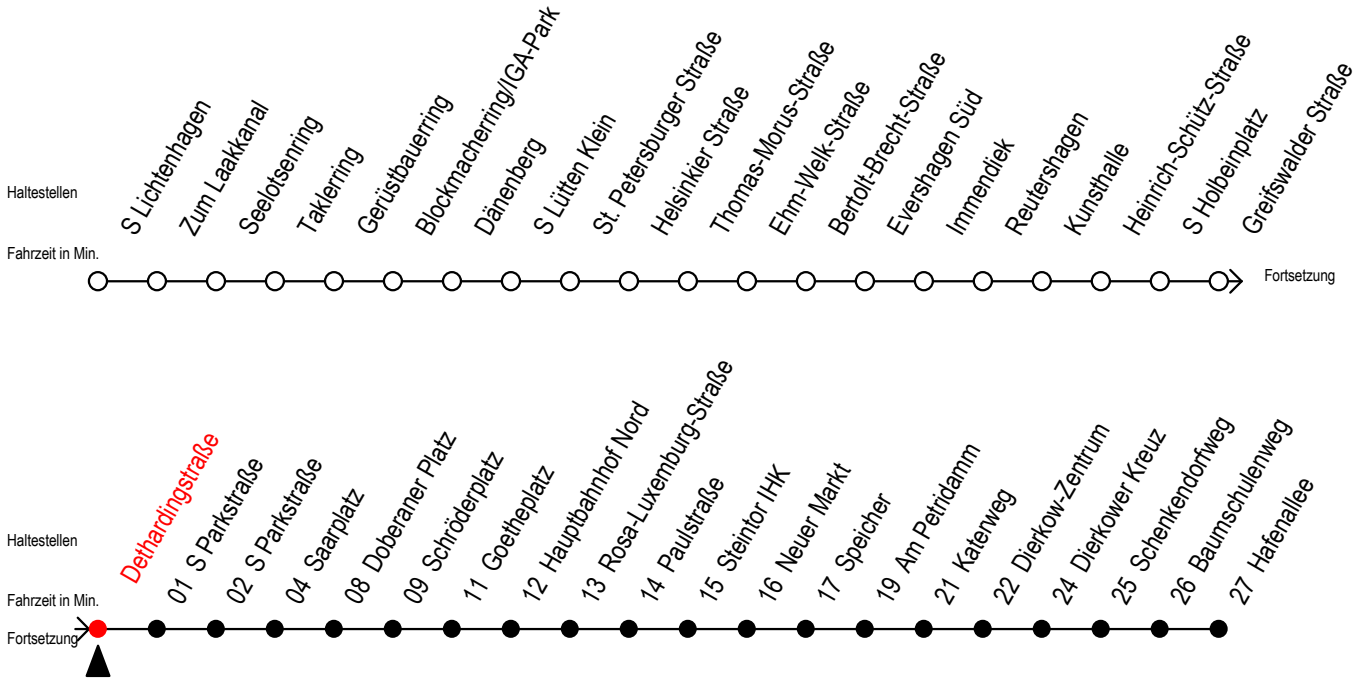

F2 Dethardingstraße

Gültig ab 19.04.2021

Alle Angaben ohne Gewähr

Richtung: Hafenallee

Saarplatz Umsteigepunkt zwischen den Linien F1 und F2

Uhr Montag - Freitag

Uhr Samstag

Uhr Sonntag - Feiertag

0	26 ^U	0	26 ^U 56	0	26 ^U 56
1	26 ^U	1	26 ^U 56	1	26 ^U 56
2	26 ^U	2	26 ^U 56	2	26 ^U 56
3	26	3	26 ^A 56 ^A	3	26 ^A 56 ^A
4	26 ^P	4	26 ^A 56	4	26 ^A 56 ^A
5	--	5	26 ^A 56 ^A	5	26 ^A 56 ^A
6	--	6	--	6	26 ^A 56 ^A
7	--	7	--	7	26 ^A 56 ^P

P = fährt bis Doberaner Platz

A = Anschluss am Dierkower Kreuz zur Linie 45 Ri. Warnoblick

U = Umstieg zum ALT Li 45A Ri. Warnoblick an der Hast. Baumschulenweg

Abruf - Linien - Taxi bitte bis spätestens 30 Min. vor der Abfahrt unter Telefon Nr. 0381/8021900 bestellen oder beim Fahrpersonal melden