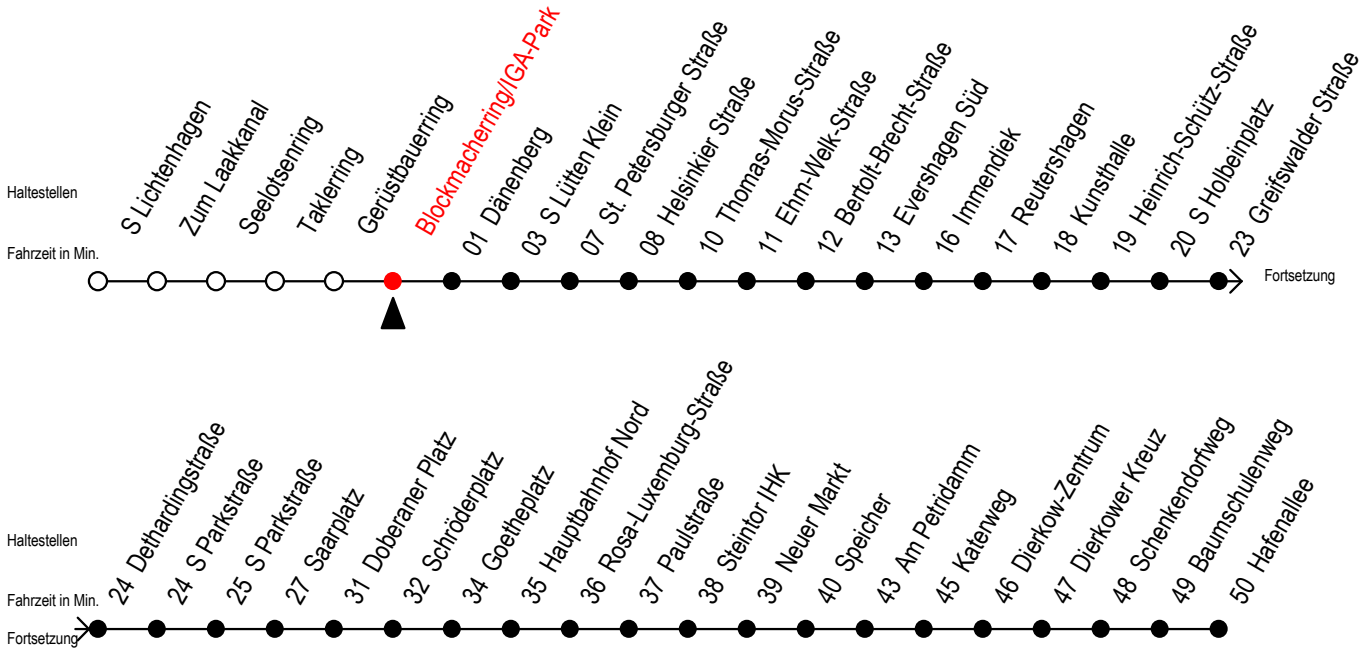

# F2 Blockmacherring/IGA-Park

Gültig ab 19.04.2021

Alle Angaben ohne Gewähr

Richtung: Hafenallee

Saarplatz Umsteigepunkt zwischen den Linien F1 und F2

## Uhr Montag - Freitag

## Uhr Samstag

**P** = fährt bis Doberaner Platz

**H** = fährt bis S Lütten Klein

**U** = Umstieg zum ALT Li 45A Ri. Warnoblick an der Hast. Baumschulenweg

**A** = Anschluss am Dierkower Kreuz zur Linie 45 Ri. Warnoblick