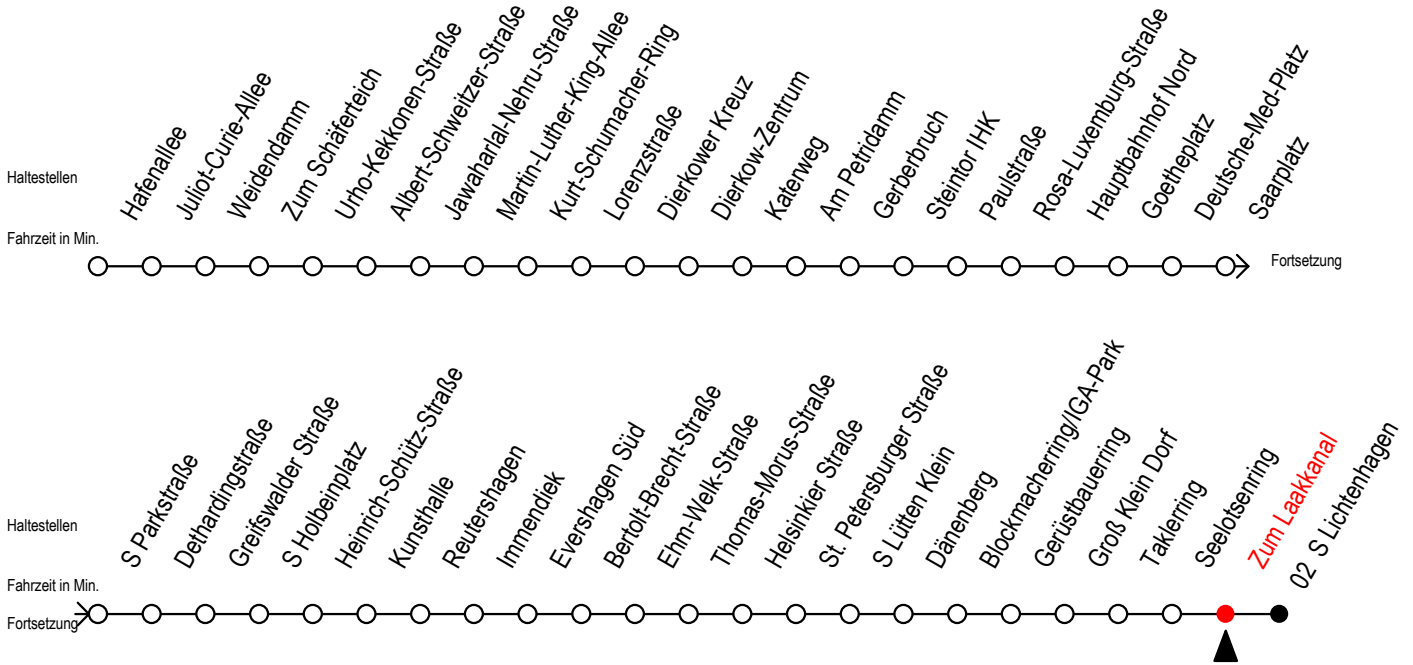

F2 Zum Laakkanal

Gültig ab 19.04.2021

Alle Angaben ohne Gewähr

Richtung: S-Lichtenhagen

Uhr Montag - Freitag

Uhr Samstag

Uhr Sonntag - Feiertag

1	06	1	06	36	1	06	36
2	06	2	06	36	2	06	36
3	06	3	06	36	3	06	36
4	06	4	06	36	4	06	36
5	--	5	06	36	5	06	36
6	--	6	06	36	6	06	36
7	--	7	--		7	06	36