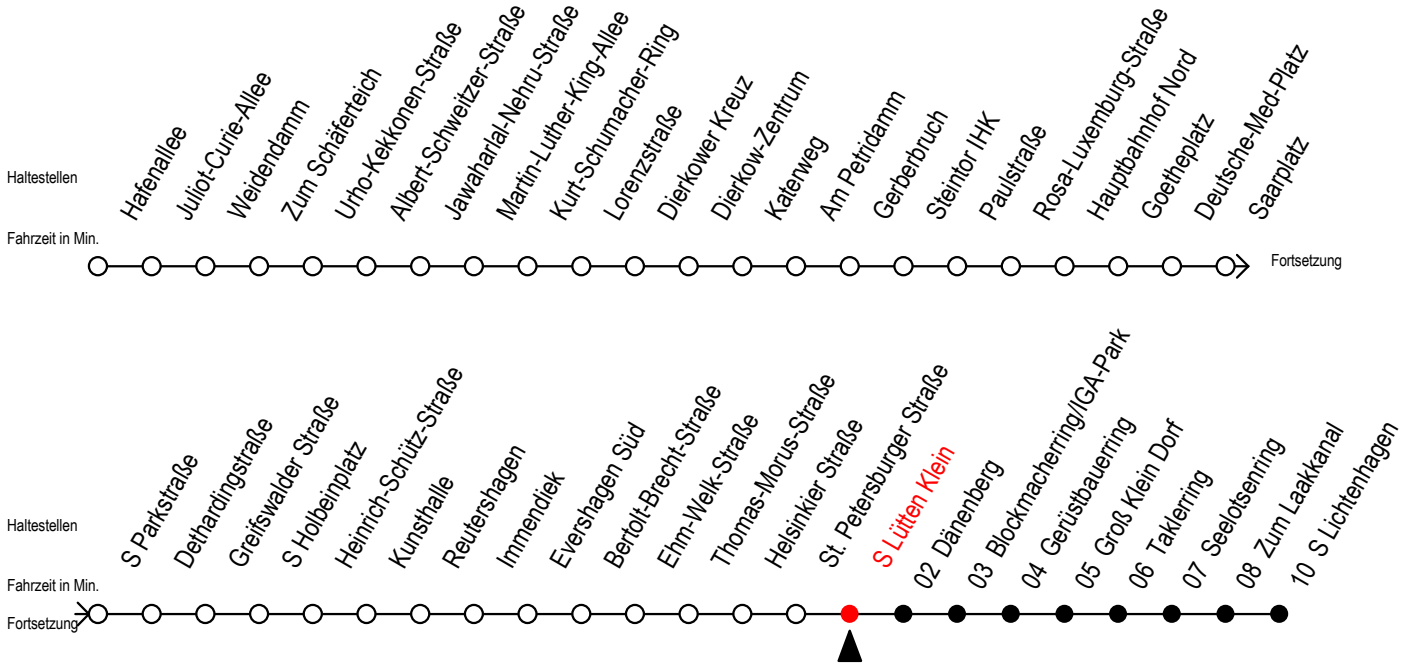

F2 S Lütten Klein

Gültig ab 19.04.2021

Alle Angaben ohne Gewähr

Richtung: S-Lichtenhagen

Uhr Montag - Freitag		Uhr Samstag		Uhr Sonntag - Feiertag	
0	58	0	58	0	58
1	58	1	28 58	1	28 58
2	58	2	28 58	2	28 58
3	58	3	28 58	3	28 58
4	--	4	28 58	4	28 58
5	--	5	28 58	5	28 58
6	--	6	28	6	28 58
7	--	7	--	7	28