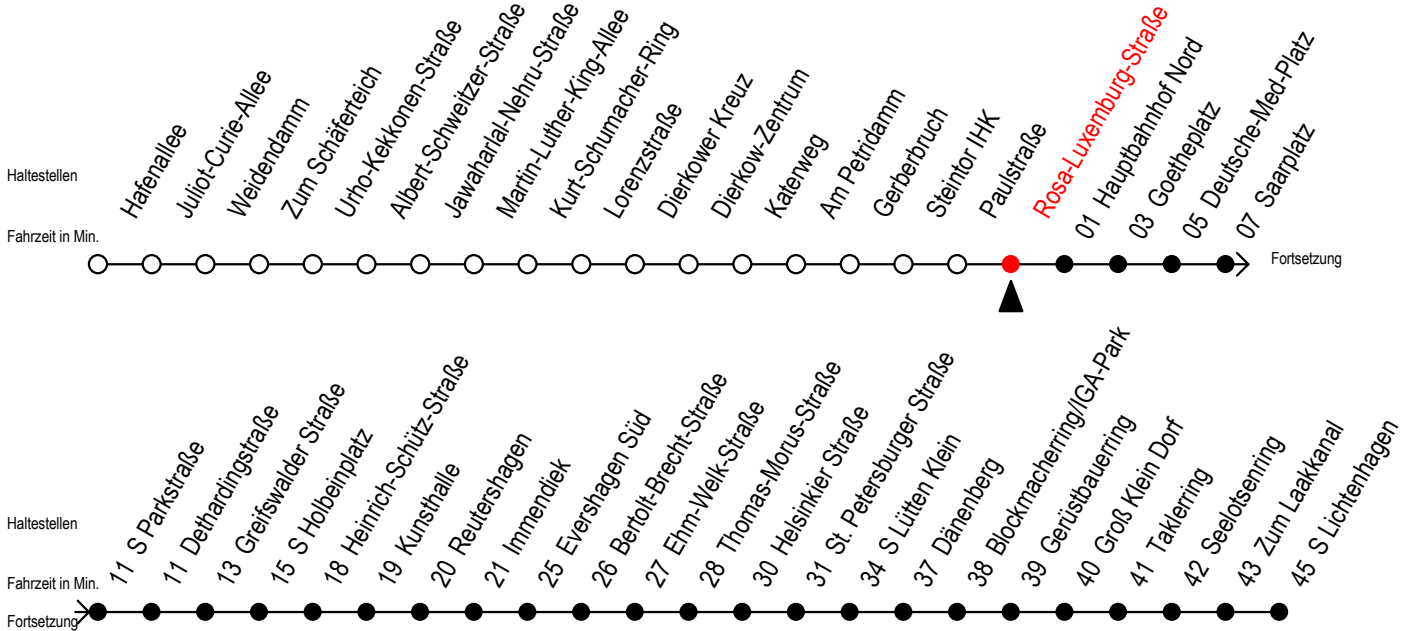

F2 Rosa-Luxemburg-Straße

Gültig ab 19.04.2021

Alle Angaben ohne Gewähr

Richtung: S-Lichtenhagen

Saarplatz Umsteigepunkt zwischen den Linien F1 und F2

Uhr Montag - Freitag

Uhr Samstag

Uhr Sonntag - Feiertag

0	23	0	23	53	0	23	53
1	23	1	23	53	1	23	53
2	23	2	23	53	2	23	53
3	23	3	23	53	3	23	53
4	--	4	23	53	4	23	53
5	--	5	23	53	5	23	53
6	--	6	23 ^B		6	23	53
7	--	7	--		7	23 ^H	53 ^H

B = fährt bis Hauptbahnhof Nord

H = fährt bis S Lütten Klein