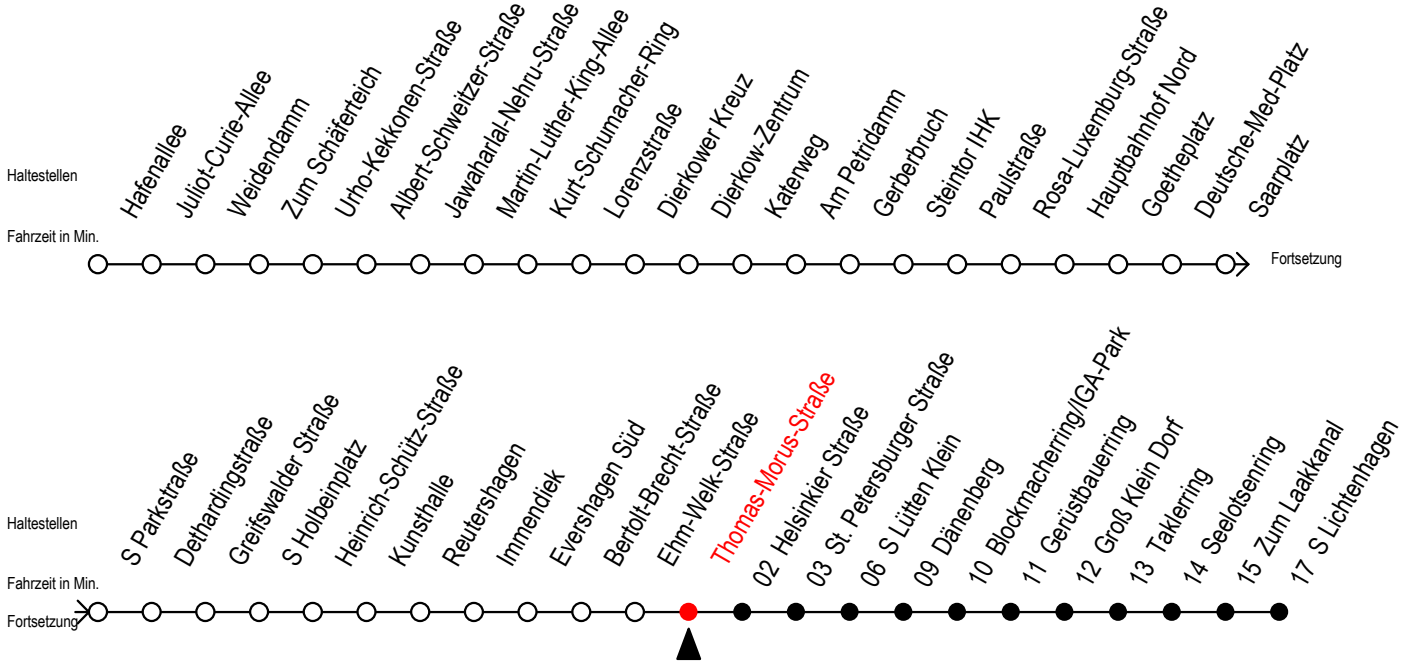

F2 Thomas-Morus-Straße

Gültig ab 19.04.2021

Alle Angaben ohne Gewähr

Richtung: S-Lichtenhagen

Uhr Montag - Freitag

Uhr Samstag

Uhr Sonntag - Feiertag

0	51	0	51	0	51
1	51	1	21 51	1	21 51
2	51	2	21 51	2	21 51
3	51	3	21 51	3	21 51
4	--	4	21 51	4	21 51
5	--	5	21 51	5	21 51
6	--	6	21	6	21 51
7	--	7	--	7	21 51 ^H
8	--	8	--	8	21 ^H

H = fährt bis S Lütten Klein