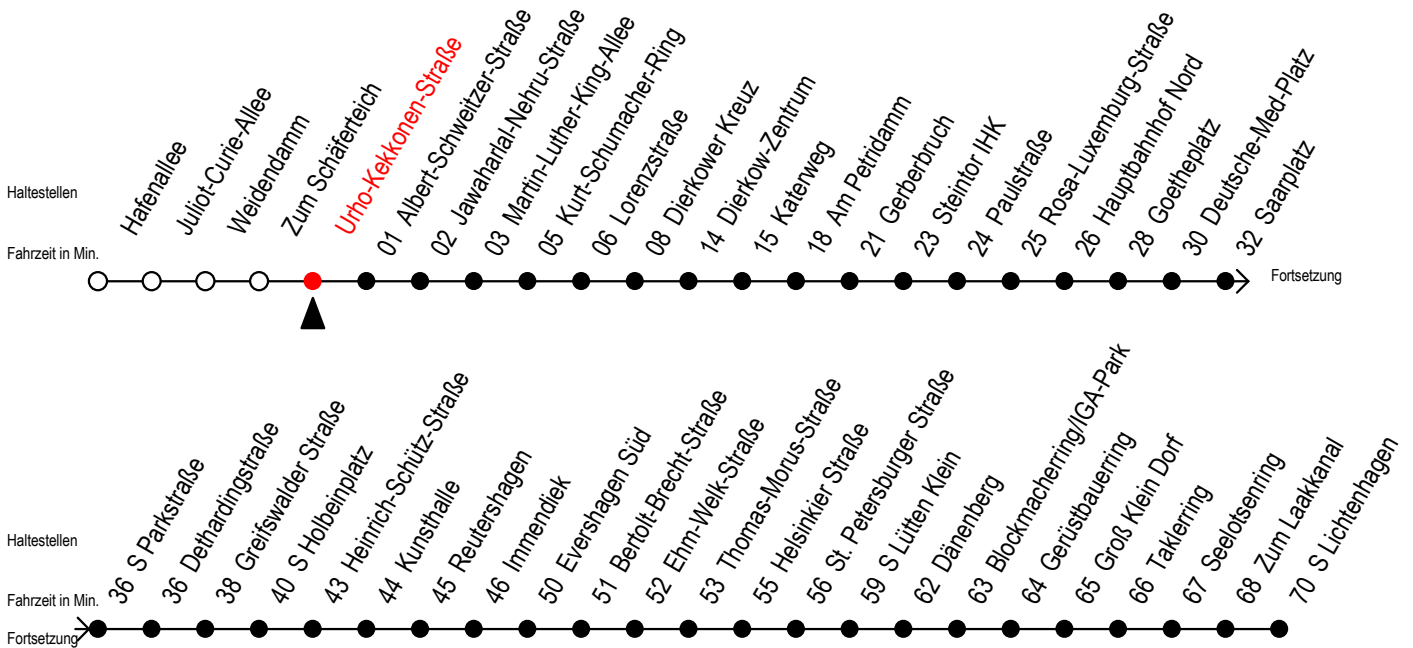

F2 Urho-Kekkonen-Straße

Gültig ab 19.04.2021

Alle Angaben ohne Gewähr

Richtung: Dierkower Kreuz - S Lichtenhagen

Saarplatz Umsteigepunkt zwischen den Linien F1 und F2

Uhr Montag - Freitag

Uhr Samstag

Uhr Sonntag - Feiertag

0	58	0	58	0	58
1	58	1	28 58	1	28 58
2	58	2	28 58	2	28 58
3	58 ^D	3	28 58 ^U	3	28 58 ^U
4	--	4	28 ^U 58 ^U	4	28 ^U 58 ^U
5	--	5	28 ^U 58 ^{UB}	5	28 ^U 58 ^U
6	--	6	28 ^D	6	28 ^U 58 ^{UH}
7	--	7	--	7	28 ^{UH} 58 ^D

D = fährt bis Dierkower Kreuz

H = fährt bis S Lütten Klein

B = fährt bis Hauptbahnhof Nord

U = zur Weiterfahrt in Richtung S Lichtenhagen bitte am Dierkower Kreuz umsteigen