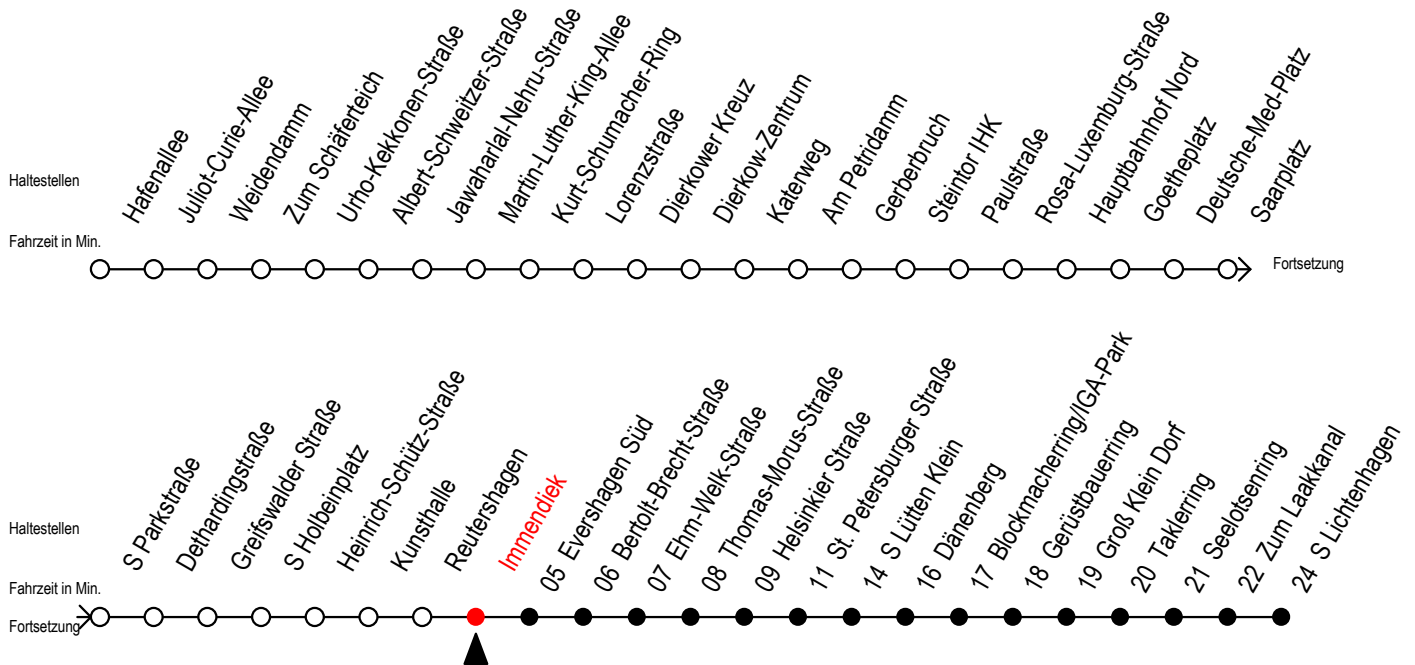

F2 Immendiek

Gültig ab 19.04.2021

Alle Angaben ohne Gewähr

Richtung: S-Lichtenhagen

Uhr Montag - Freitag		Uhr Samstag		Uhr Sonntag - Feiertag	
0	44	0	44	0	44
1	44	1	14 44	1	14 44
2	44	2	14 44	2	14 44
3	44	3	14 44	3	14 44
4	--	4	14 44	4	14 44
5	--	5	14 44	5	14 44
6	--	6	14	6	14 44
7	--	7	--	7	14 44 ^H
8	--	8	--	8	14 ^H

H = fährt bis S Lütten Klein