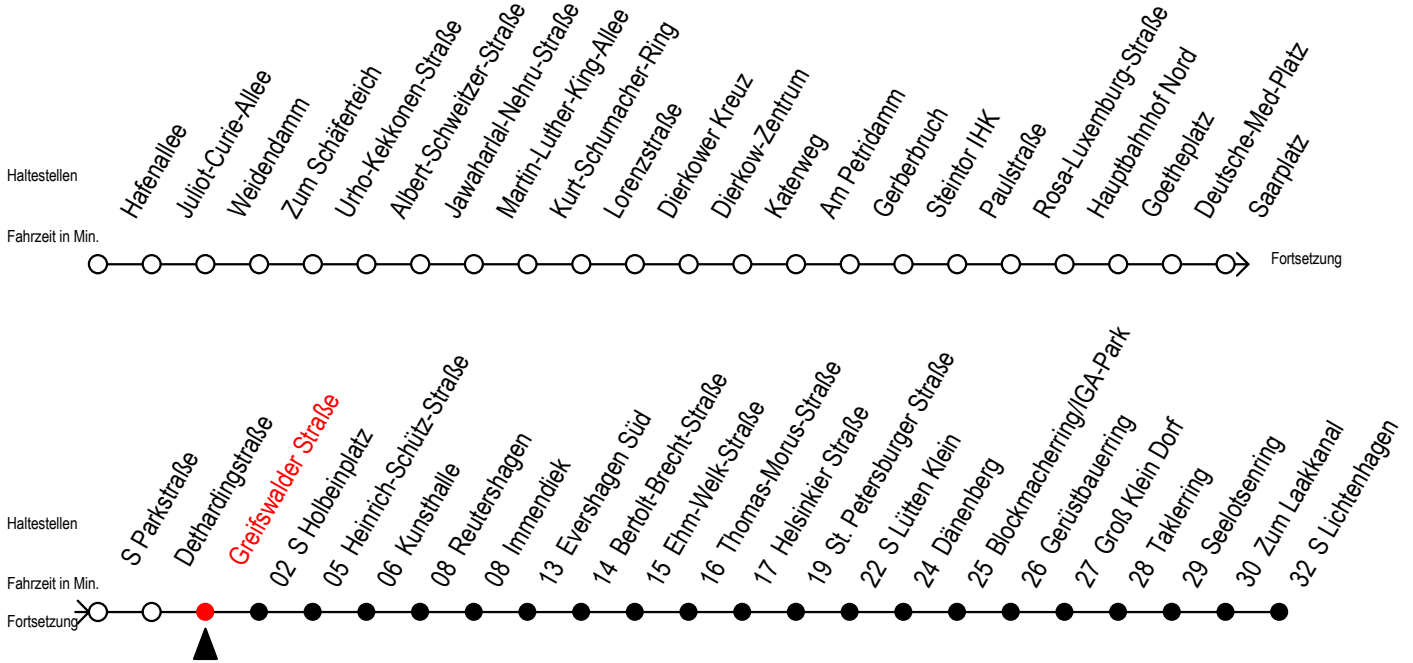

F2 Greifswalder Straße

Gültig ab 19.04.2021

Alle Angaben ohne Gewähr

Richtung: S-Lichtenhagen

Uhr Montag - Freitag

Uhr Samstag

Uhr Sonntag - Feiertag

0	36	0	36	0	36
1	36	1	06 36	1	06 36
2	36	2	06 36	2	06 36
3	36	3	06 36	3	06 36
4	--	4	06 36	4	06 36
5	--	5	06 36	5	06 36
6	--	6	06	6	06 36
7	--	7	--	7	06 36 ^H
8	--	8	--	8	06 ^H

H = fährt bis S Lütten Klein