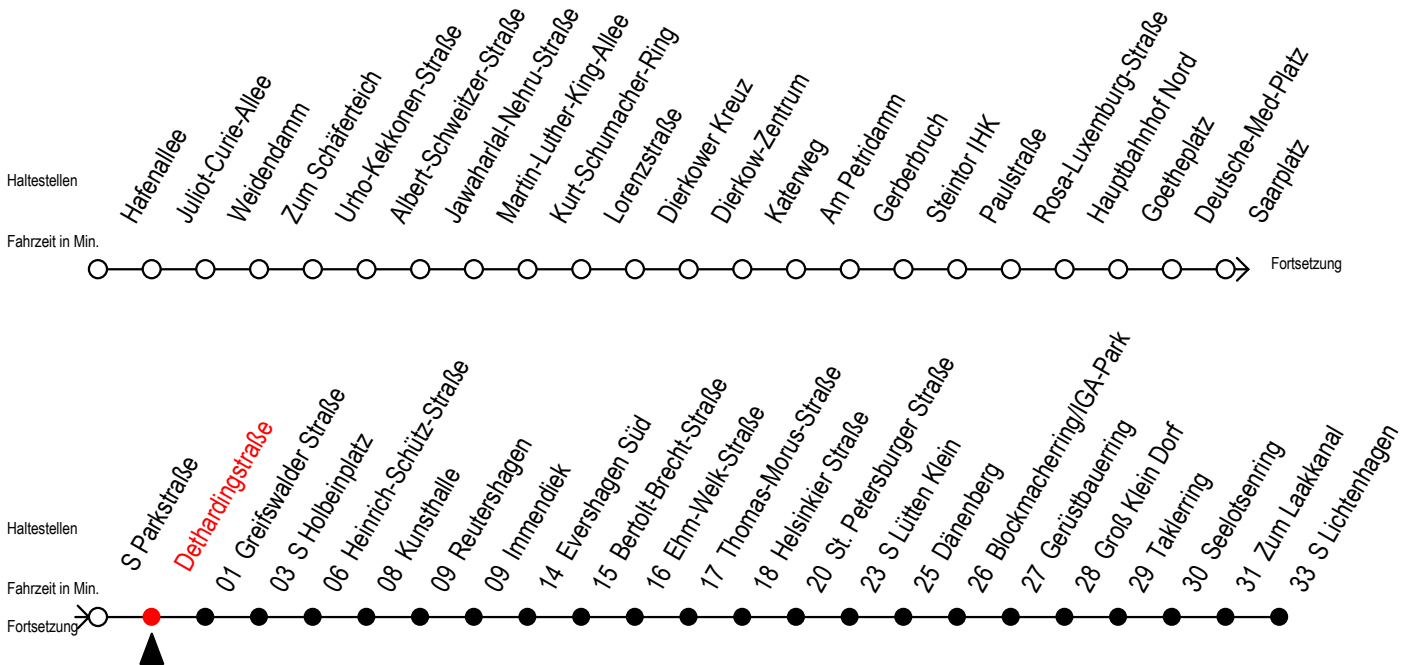

F2 Dethardingstraße

Gültig ab 19.04.2021

Alle Angaben ohne Gewähr

Richtung: S-Lichtenhagen

Uhr Montag - Freitag		Uhr Samstag		Uhr Sonntag - Feiertag	
0	34	0	34	0	34
1	34	1	04 34	1	04 34
2	34	2	04 34	2	04 34
3	34	3	04 34	3	04 34
4	--	4	04 34	4	04 34
5	--	5	04 34	5	04 34
6	--	6	04	6	04 34
7	--	7	--	7	04 34 ^H
8	--	8	--	8	04 ^H

H = fährt bis S Lütten Klein