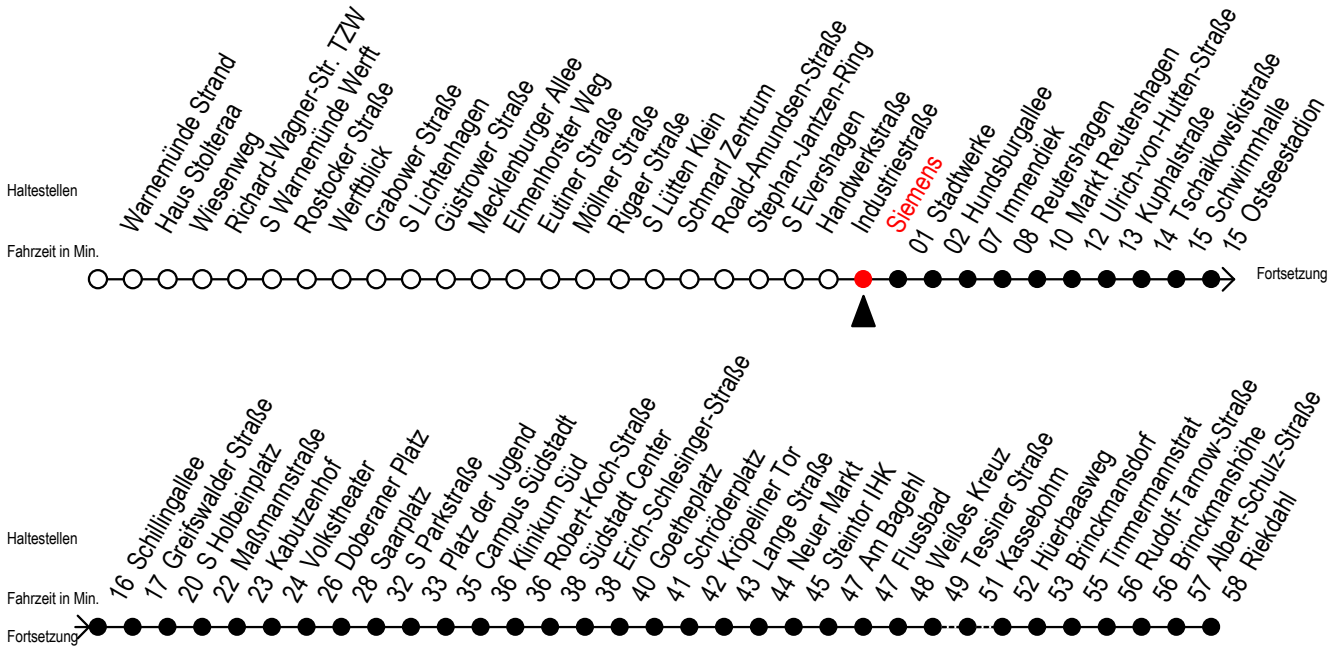

# F1 Siemens

Gültig ab 04.01.2021

Alle Angaben ohne Gewähr

Richtung: Riekdahl

Saarplatz Umstieg in die Linien F1/F2 in alle Richtungen

## Uhr Montag - Freitag

## Uhr Samstag

**K** = fährt bis Hauptbahnhof Nord