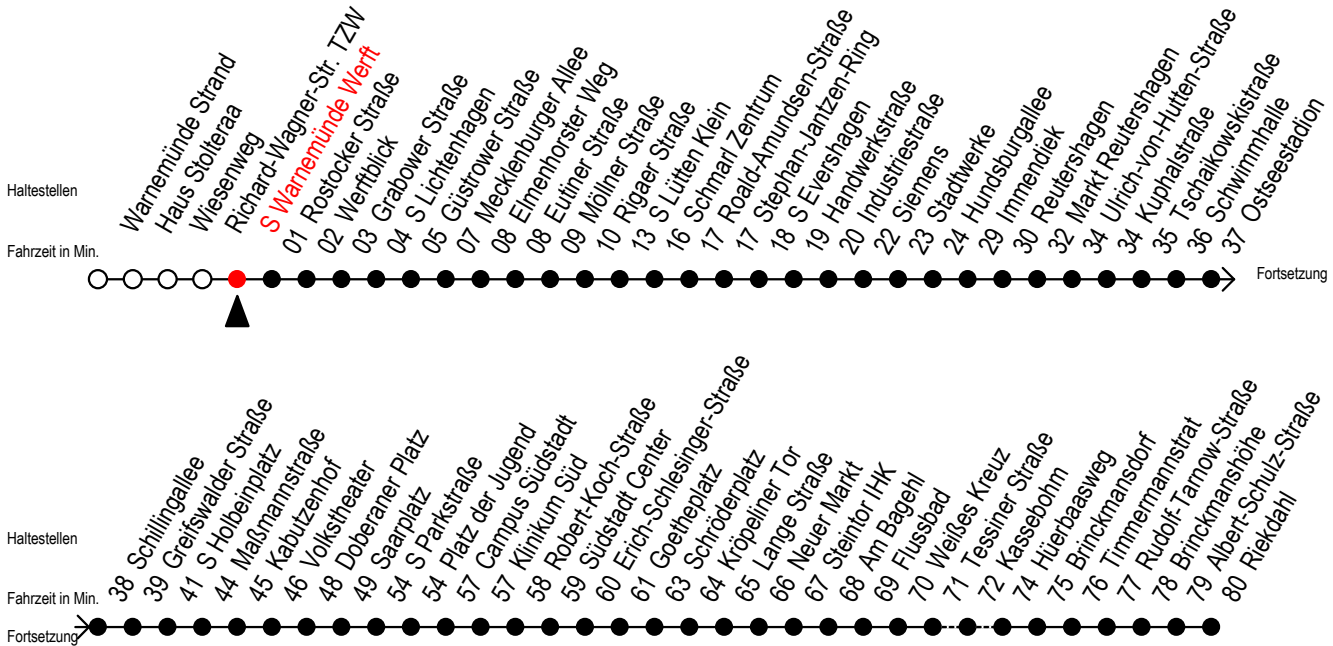

F1 s Warnemünde Werft

Gültig ab 04.01.2021

Alle Angaben ohne Gewähr

Richtung: Riekdahl

Saarplatz Umstieg in die Linien F1/F2 in alle Richtungen

Uhr Montag - Freitag

| | |
|---|-----------------|
| 1 | 40 ^A |
| 2 | 40 ^A |
| 3 | 40 ^C |
| 4 | -- |

Uhr Samstag

| | |
|---|-----------------|
| 1 | 40 ^A |
| 2 | 40 ^A |
| 3 | 35 |
| 4 | 05 |

Uhr Sonntag - Feiertag

| | |
|---|-----------------|
| 1 | 40 ^A |
| 2 | 40 ^A |
| 3 | 35 |
| 4 | 05 |

C = fährt bis Campus Südstadt - Anschluss zur Linie 6

A = Umstieg am Südstadtcenter zum Abruf-Linien-Taxi Ri. Südblick
Abruf - Linien - Taxi bitte bis spätestens 30 Min. vor der Abfahrt
unter Tel.Nr. 0381/8021900 bestellen oder beim Fahrpersonal melden