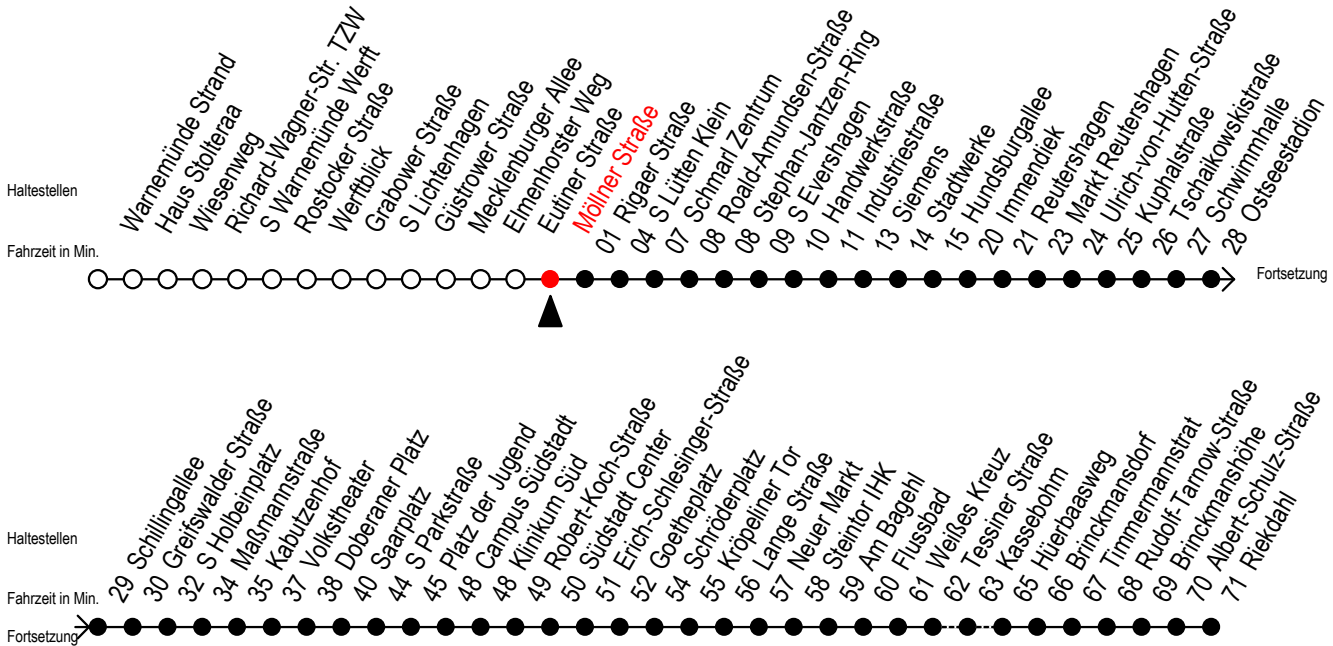

# F1 Möllner Straße

Gültig ab 04.01.2021

Alle Angaben ohne Gewähr

Richtung: Riekdahl

Saarplatz Umstieg in die Linien F1/F2 in alle Richtungen

## Uhr Montag - Freitag

## Uhr Samstag

**K** = fährt bis Hauptbahnhof Nord