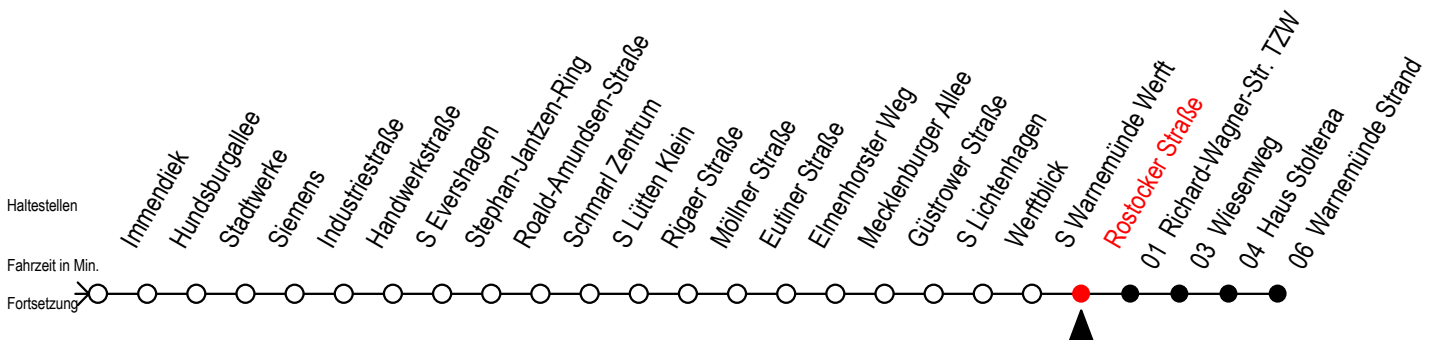

F1 Rostocker Straße

Gültig ab 04.01.2021

Alle Angaben ohne Gewähr

Richtung: Warnemünde Strand

Uhr Montag - Freitag

Uhr Samstag

Uhr Sonntag - Feiertag

1	18
2	18
3	18

1	18
2	18
3	18

1	18
2	18
3	18