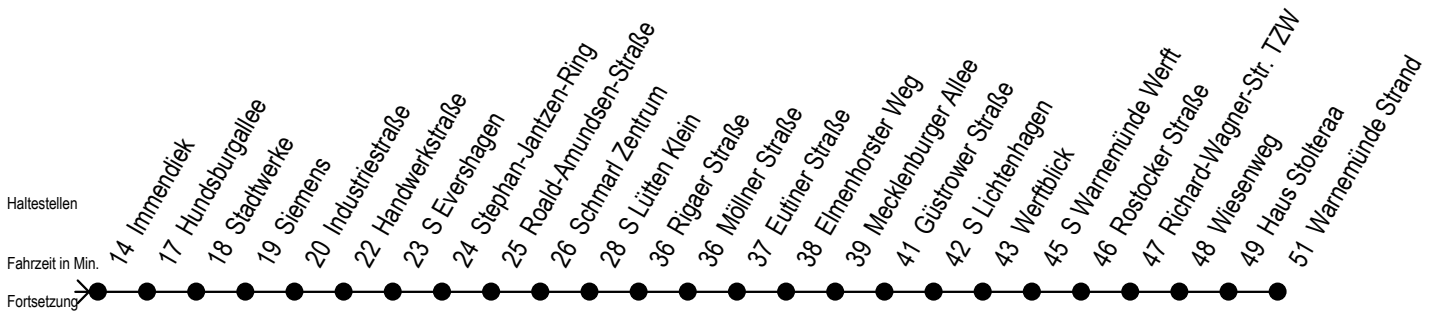

F1 Volkstheater

Gültig ab 04.01.2021

Alle Angaben ohne Gewähr

Richtung: Warnemünde Strand

Uhr Montag - Freitag

Uhr Samstag

Uhr Sonntag - Feiertag

0	35	0	35	0	35
1	35	1	35	1	35
2	35	2	35	2	35
3	35 ^H	3	35 ^M	3	35 ^M
4	--	4	35 ^M	4	35 ^M
5	--	5	05 ^M 35 ^M	5	05 ^M 35 ^M
6	--	6	05 ^H	6	05 ^M 35 ^M
7	--	7	--	7	05 ^M 35 ^M
8	--	8	--	8	05 ^M

M = fährt ab Hast. Mecklenburger Allee weiter als Linie 36

H = fährt bis S Lütten Klein