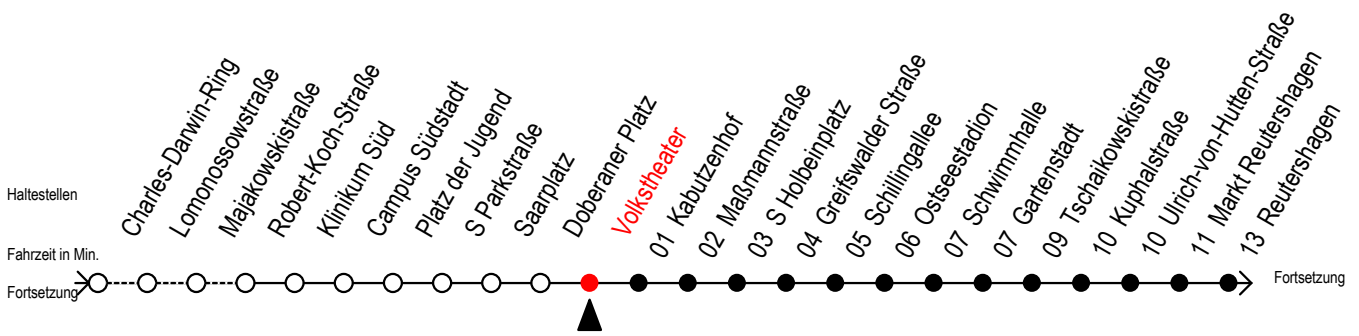

F1 Volkstheater

Gültig ab 04.01.2021

Alle Angaben ohne Gewähr

Richtung: Warnemünde Strand

Uhr Montag - Freitag

Uhr Samstag

Uhr Sonntag - Feiertag

0	35	0	35	0	35
1	35	1	35	1	35
2	35	2	35	2	35
3	35 ^H	3	35 ^M	3	35 ^M
4	--	4	35 ^M	4	35 ^M
5	--	5	05 ^M 35 ^M	5	05 ^M 35 ^M
6	--	6	05 ^H	6	05 ^M 35 ^M
7	--	7	--	7	05 ^M 35 ^M
8	--	8	--	8	05 ^M

M = fährt ab Hast. Mecklenburger Allee weiter als Linie 36

H = fährt bis S Lütten Klein