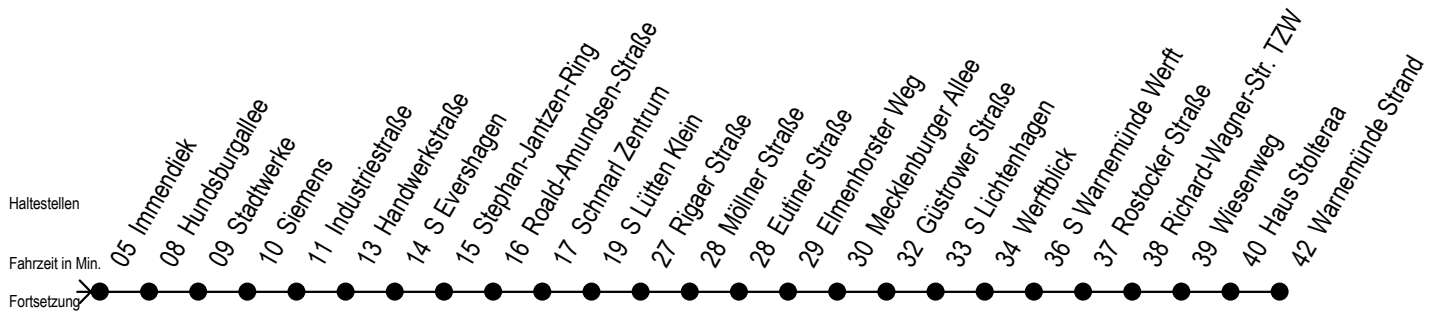

F1 Tschaikowskistraße

Gültig ab 04.01.2021

Alle Angaben ohne Gewähr

Richtung: Warnemünde Strand

Uhr Montag - Freitag		Uhr Samstag		Uhr Sonntag - Feiertag	
0	45	0	45	0	45
1	45	1	45	1	45
2	45	2	45	2	45
3	45 ^H	3	45 ^M	3	45 ^M
4	--	4	45 ^M	4	45 ^M
5	--	5	15 ^M 45 ^M	5	15 ^M 45 ^M
6	--	6	15 ^H	6	15 ^M 45 ^M
7	--	7	--	7	15 ^M 45 ^M
8	--	8	--	8	15 ^M

M = fährt ab Hast. Mecklenburger Allee weiter als Linie 36 H = fährt bis S Lütten Klein