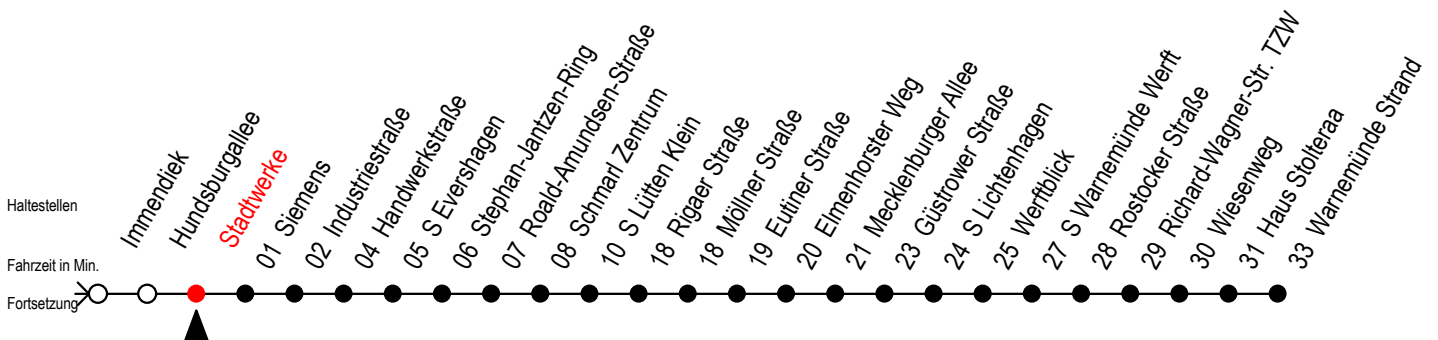

F1 Stadtwerke

Gültig ab 04.01.2021

Alle Angaben ohne Gewähr

Richtung: Warnemünde Strand

Uhr Montag - Freitag		Uhr Samstag		Uhr Sonntag - Feiertag	
0	55	0	55	0	55
1	55	1	55	1	55
2	55	2	55	2	55
3	55 ^H	3	55 ^M	3	55 ^M
4	--	4	55 ^M	4	55 ^M
5	--	5	25 ^M 55 ^M	5	25 ^M 55 ^M
6	--	6	25 ^H	6	25 ^M 55 ^M
7	--	7	--	7	25 ^M 55 ^M
8	--	8	--	8	25 ^M

M = fährt ab Hast. Mecklenburger Allee weiter als Linie 36

H = fährt bis S Lütten Klein