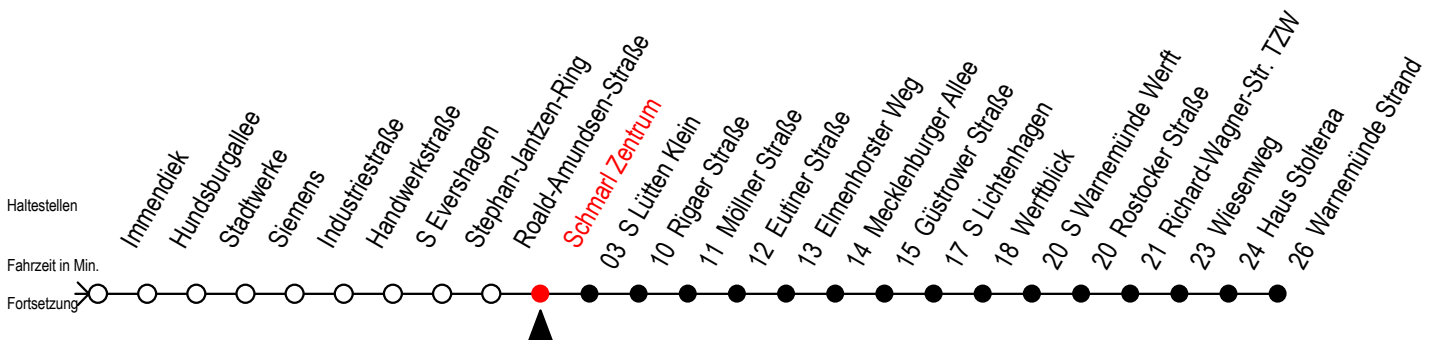

F1 Schmarl Zentrum

Gültig ab 04.01.2021

Alle Angaben ohne Gewähr

Richtung: Warnemünde Strand

Uhr Montag - Freitag

Uhr Samstag

Uhr Sonntag - Feiertag

1	01	1	01	1	01
2	01	2	01	2	01
3	01	3	01	3	01
4	01 ^H	4	01 ^M	4	01 ^M
5	--	5	01 ^M 31 ^M	5	01 ^M 31 ^M
6	--	6	01 ^M 31 ^H	6	01 ^M 31 ^M
7	--	7	--	7	01 ^M 31 ^M
8	--	8	--	8	01 ^M 31 ^M

M = fährt ab Hast. Mecklenburger Allee weiter als Linie 36

H = fährt bis S Lütten Klein