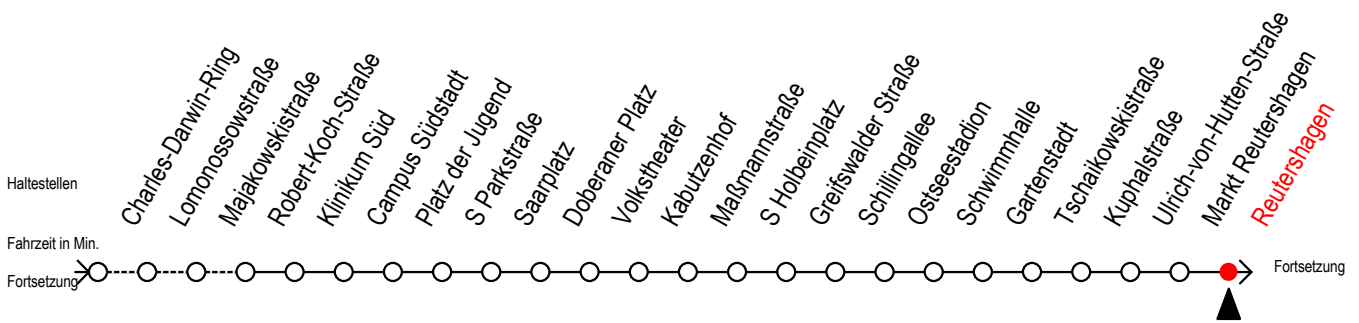

F1 Reutershagen

Gültig ab 04.01.2021

Alle Angaben ohne Gewähr

Richtung: Warnemünde Strand

Uhr Montag - Freitag

Uhr Samstag

Uhr Sonntag - Feiertag

| | | | | | |
|---|-----------------|---|---------------------------------|---|---------------------------------|
| 0 | 50 | 0 | 50 | 0 | 50 |
| 1 | 50 | 1 | 50 | 1 | 50 |
| 2 | 50 | 2 | 50 | 2 | 50 |
| 3 | 50 ^H | 3 | 50 ^M | 3 | 50 ^M |
| 4 | -- | 4 | 50 ^M | 4 | 50 ^M |
| 5 | -- | 5 | 20 ^M 50 ^M | 5 | 20 ^M 50 ^M |
| 6 | -- | 6 | 20 ^H | 6 | 20 ^M 50 ^M |
| 7 | -- | 7 | -- | 7 | 20 ^M 50 ^M |
| 8 | -- | 8 | -- | 8 | 20 ^M |

M = fährt ab Hast. Mecklenburger Allee weiter als Linie 36

H = fährt bis S Lütten Klein