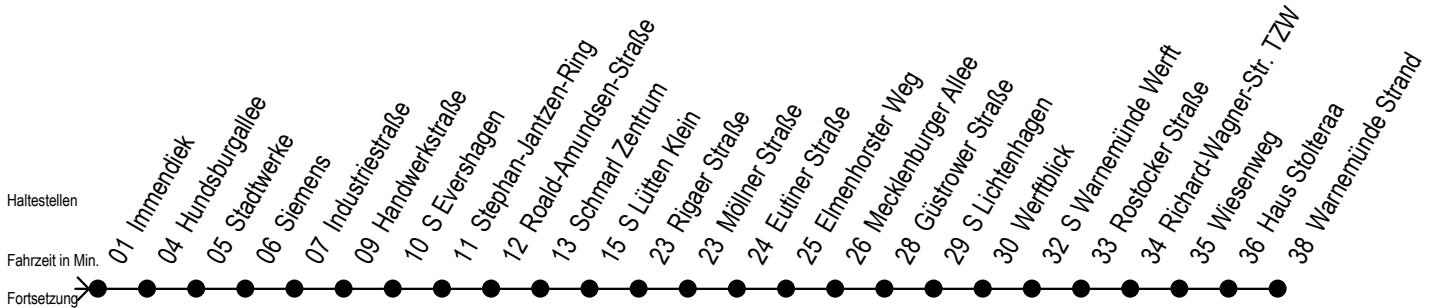

F1 Reutershagen

Gültig ab 04.01.2021

Alle Angaben ohne Gewähr

Richtung: Warnemünde Strand

Uhr Montag - Freitag

Uhr Samstag

Uhr Sonntag - Feiertag

| | | | | | |
|---|-----------------|---|---------------------------------|---|---------------------------------|
| 0 | 50 | 0 | 50 | 0 | 50 |
| 1 | 50 | 1 | 50 | 1 | 50 |
| 2 | 50 | 2 | 50 | 2 | 50 |
| 3 | 50 ^H | 3 | 50 ^M | 3 | 50 ^M |
| 4 | -- | 4 | 50 ^M | 4 | 50 ^M |
| 5 | -- | 5 | 20 ^M 50 ^M | 5 | 20 ^M 50 ^M |
| 6 | -- | 6 | 20 ^H | 6 | 20 ^M 50 ^M |
| 7 | -- | 7 | -- | 7 | 20 ^M 50 ^M |
| 8 | -- | 8 | -- | 8 | 20 ^M |

M = fährt ab Hast. Mecklenburger Allee weiter als Linie 36

H = fährt bis S Lütten Klein