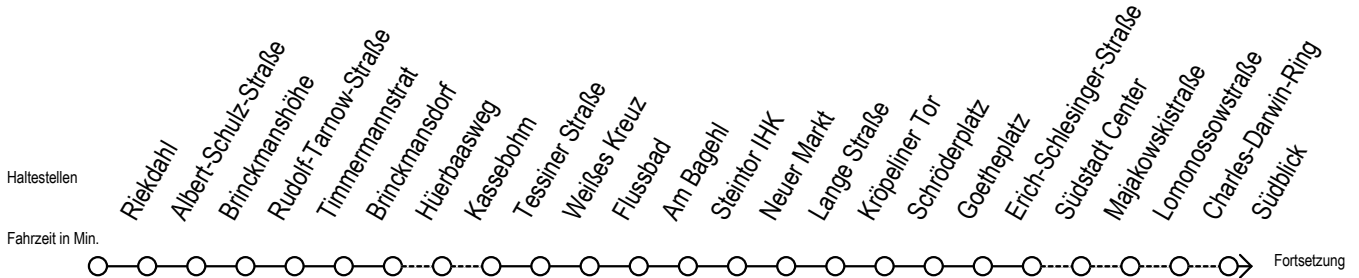

F1 Hundsburgallee

Gültig ab 04.01.2021

Alle Angaben ohne Gewähr

Richtung: Warnemünde Strand

Uhr Montag - Freitag		Uhr Samstag		Uhr Sonntag - Feiertag	
0	54	0	54	0	54
1	54	1	54	1	54
2	54	2	54	2	54
3	54 ^H	3	54 ^M	3	54 ^M
4	--	4	54 ^M	4	54 ^M
5	--	5	24 ^M 54 ^M	5	24 ^M 54 ^M
6	--	6	24 ^H	6	24 ^M 54 ^M
7	--	7	--	7	24 ^M 54 ^M
8	--	8	--	8	24 ^M

M = fährt ab Hast. Mecklenburger Allee weiter als Linie 36 H = fährt bis S Lütten Klein