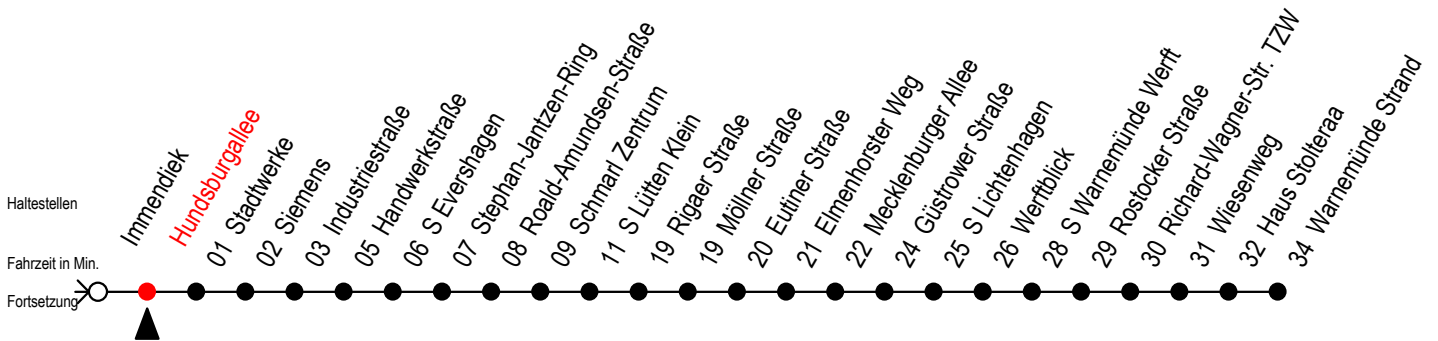

F1 Hundsburgallee

Gültig ab 04.01.2021

Alle Angaben ohne Gewähr

Richtung: Warnemünde Strand

Uhr Montag - Freitag		Uhr Samstag		Uhr Sonntag - Feiertag	
0	54	0	54	0	54
1	54	1	54	1	54
2	54	2	54	2	54
3	54 ^H	3	54 ^M	3	54 ^M
4	--	4	54 ^M	4	54 ^M
5	--	5	24 ^M 54 ^M	5	24 ^M 54 ^M
6	--	6	24 ^H	6	24 ^M 54 ^M
7	--	7	--	7	24 ^M 54 ^M
8	--	8	--	8	24 ^M

M = fährt ab Hast. Mecklenburger Allee weiter als Linie 36 H = fährt bis S Lütten Klein