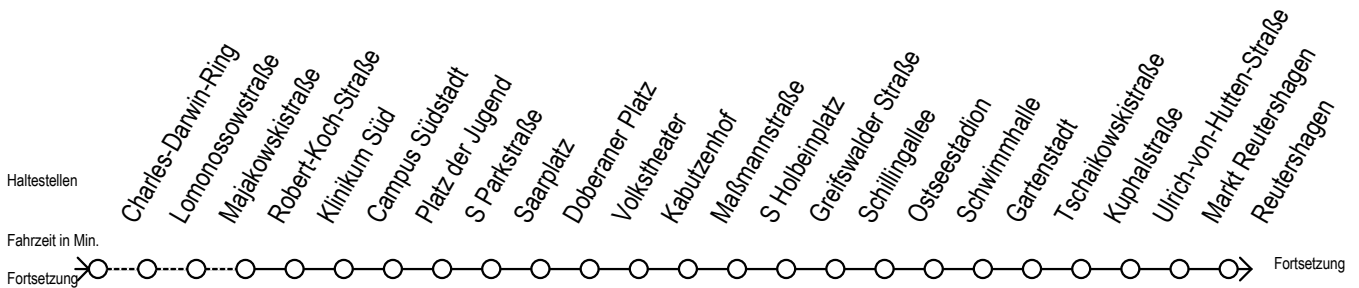

F1 Hundsburgallee

Gültig ab 04.01.2021

Alle Angaben ohne Gewähr

Richtung: Warnemünde Strand

Uhr Montag - Freitag		Uhr Samstag		Uhr Sonntag - Feiertag	
0	54	0	54	0	54
1	54	1	54	1	54
2	54	2	54	2	54
3	54 ^H	3	54 ^M	3	54 ^M
4	--	4	54 ^M	4	54 ^M
5	--	5	24 ^M 54 ^M	5	24 ^M 54 ^M
6	--	6	24 ^H	6	24 ^M 54 ^M
7	--	7	--	7	24 ^M 54 ^M
8	--	8	--	8	24 ^M

M = fährt ab Hast. Mecklenburger Allee weiter als Linie 36 H = fährt bis S Lütten Klein