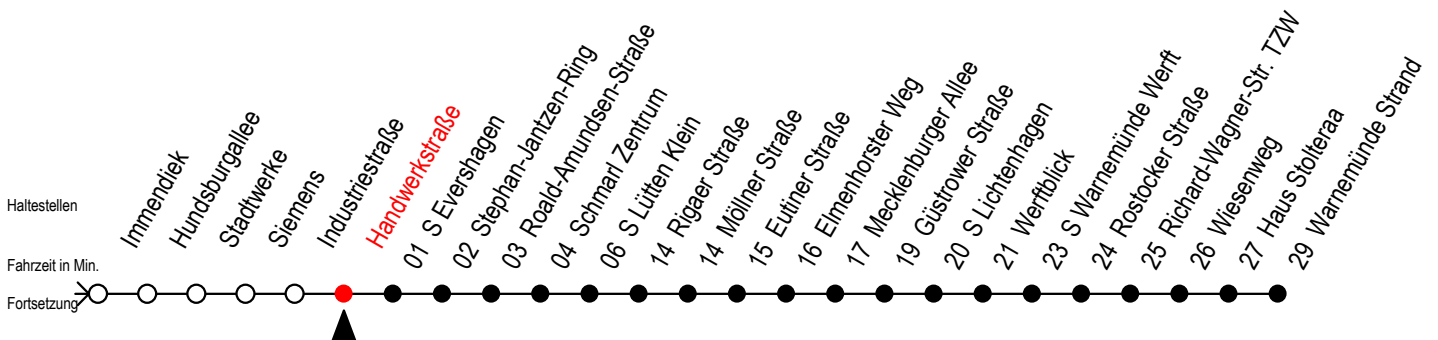

F1 Handwerkstraße

Gültig ab 04.01.2021

Alle Angaben ohne Gewähr

Richtung: Warnemünde Strand

Uhr Montag - Freitag

Uhr Samstag

Uhr Sonntag - Feiertag

0	58	0	58	0	58
1	58	1	58	1	58
2	58	2	58	2	58
3	58 ^H	3	58 ^M	3	58 ^M
4	--	4	58 ^M	4	58 ^M
5	--	5	28 ^M 58 ^M	5	28 ^M 58 ^M
6	--	6	28 ^H	6	28 ^M 58 ^M
7	--	7	--	7	28 ^M 58 ^M
8	--	8	--	8	28 ^M

M = fährt ab Hast. Mecklenburger Allee weiter als Linie 36

H = fährt bis S Lütten Klein