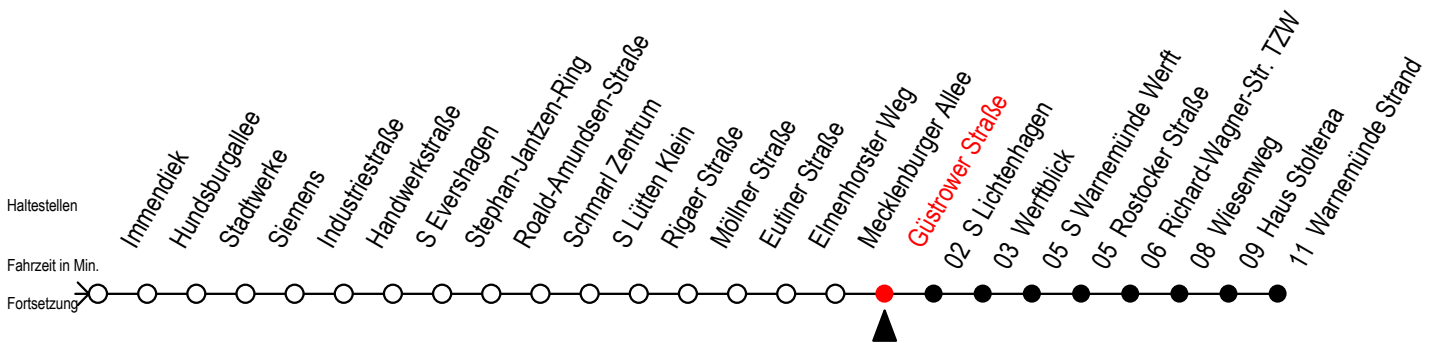

F1 Güstrower Straße

Gültig ab 04.01.2021

Alle Angaben ohne Gewähr

Richtung: Warnemünde Strand

Uhr Montag - Freitag

Uhr Samstag

Uhr Sonntag - Feiertag

1	13
2	13
3	13

1	13
2	13
3	13

1	13
2	13
3	13