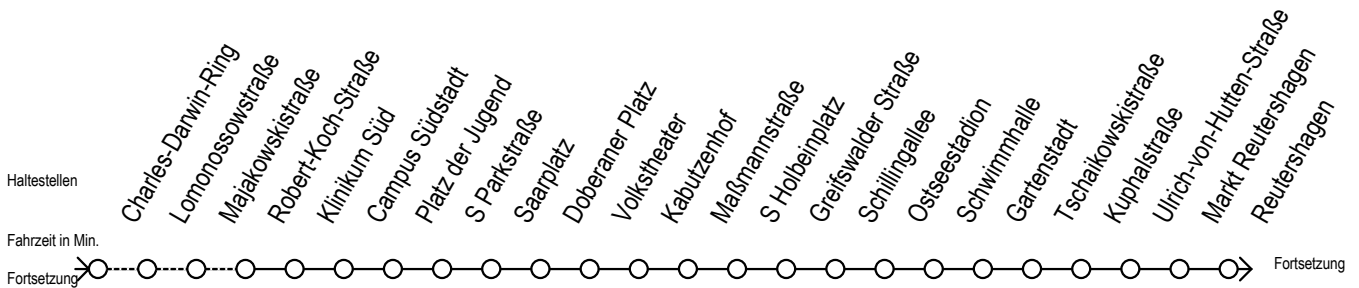

F1 Güstrower Straße

Gültig ab 04.01.2021

Alle Angaben ohne Gewähr

Richtung: Warnemünde Strand

Uhr Montag - Freitag

Uhr Samstag

Uhr Sonntag - Feiertag

1	13
2	13
3	13

1	13
2	13
3	13

1	13
2	13
3	13