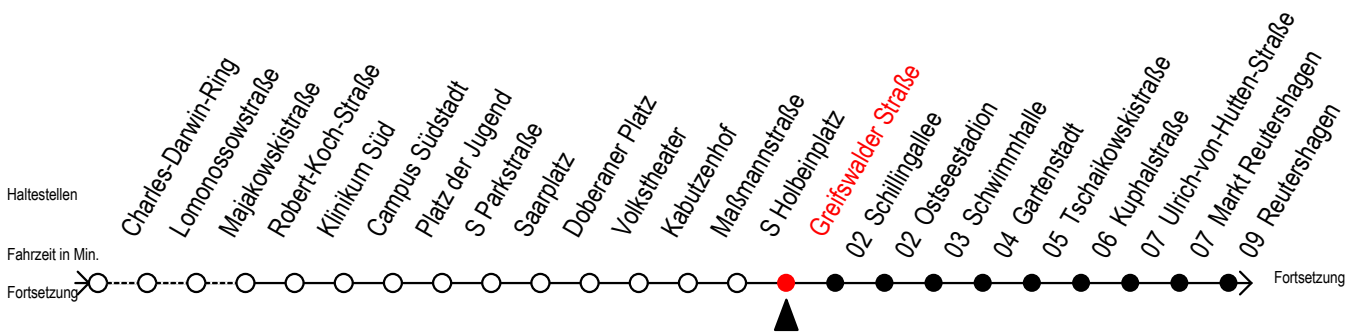

F1 Greifswalder Straße

Gültig ab 04.01.2021

Alle Angaben ohne Gewähr

Richtung: Warnemünde Strand

Uhr Montag - Freitag		Uhr Samstag		Uhr Sonntag - Feiertag	
0	40	0	40	0	40
1	40	1	40	1	40
2	40	2	40	2	40
3	40 ^H	3	40 ^M	3	40 ^M
4	--	4	40 ^M	4	40 ^M
5	--	5	10 ^M 40 ^M	5	10 ^M 40 ^M
6	--	6	10 ^H	6	10 ^M 40 ^M
7	--	7	--	7	10 ^M 40 ^M
8	--	8	--	8	10 ^M

M = fährt ab Hast. Mecklenburger Allee weiter als Linie 36 H = fährt bis S Lütten Klein