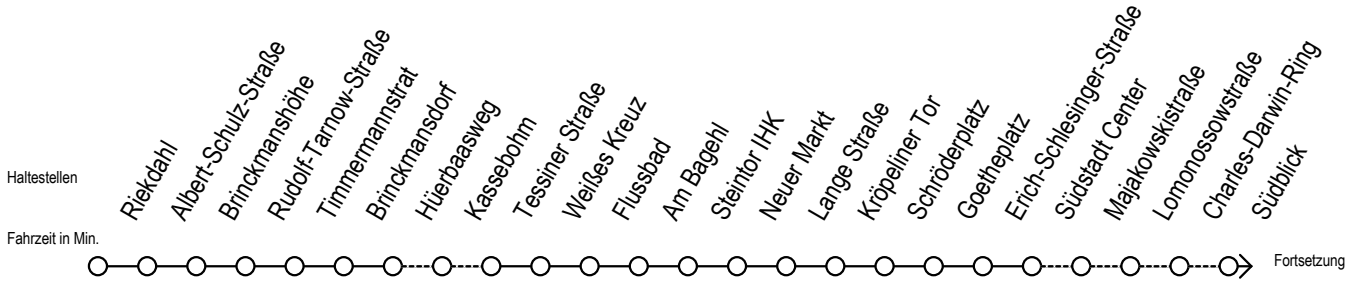

F1 Greifswalder Straße

Gültig ab 04.01.2021

Alle Angaben ohne Gewähr

Richtung: Warnemünde Strand

Uhr Montag - Freitag		Uhr Samstag		Uhr Sonntag - Feiertag	
0	40	0	40	0	40
1	40	1	40	1	40
2	40	2	40	2	40
3	40 ^H	3	40 ^M	3	40 ^M
4	--	4	40 ^M	4	40 ^M
5	--	5	10 ^M 40 ^M	5	10 ^M 40 ^M
6	--	6	10 ^H	6	10 ^M 40 ^M
7	--	7	--	7	10 ^M 40 ^M
8	--	8	--	8	10 ^M

M = fährt ab Hast. Mecklenburger Allee weiter als Linie 36 H = fährt bis S Lütten Klein