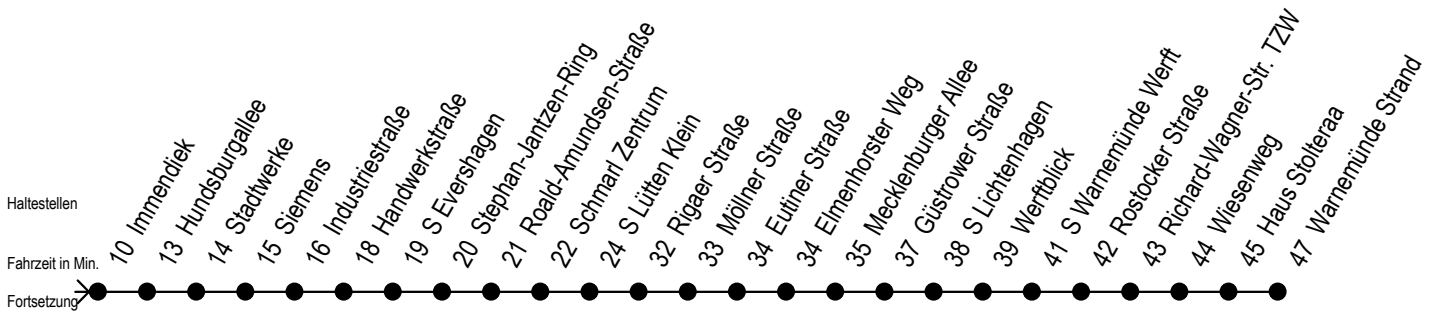

F1 Greifswalder Straße

Gültig ab 04.01.2021

Alle Angaben ohne Gewähr

Richtung: Warnemünde Strand

Uhr Montag - Freitag		Uhr Samstag		Uhr Sonntag - Feiertag	
0	40	0	40	0	40
1	40	1	40	1	40
2	40	2	40	2	40
3	40 ^H	3	40 ^M	3	40 ^M
4	--	4	40 ^M	4	40 ^M
5	--	5	10 ^M 40 ^M	5	10 ^M 40 ^M
6	--	6	10 ^H	6	10 ^M 40 ^M
7	--	7	--	7	10 ^M 40 ^M
8	--	8	--	8	10 ^M

M = fährt ab Hast. Mecklenburger Allee weiter als Linie 36 H = fährt bis S Lütten Klein