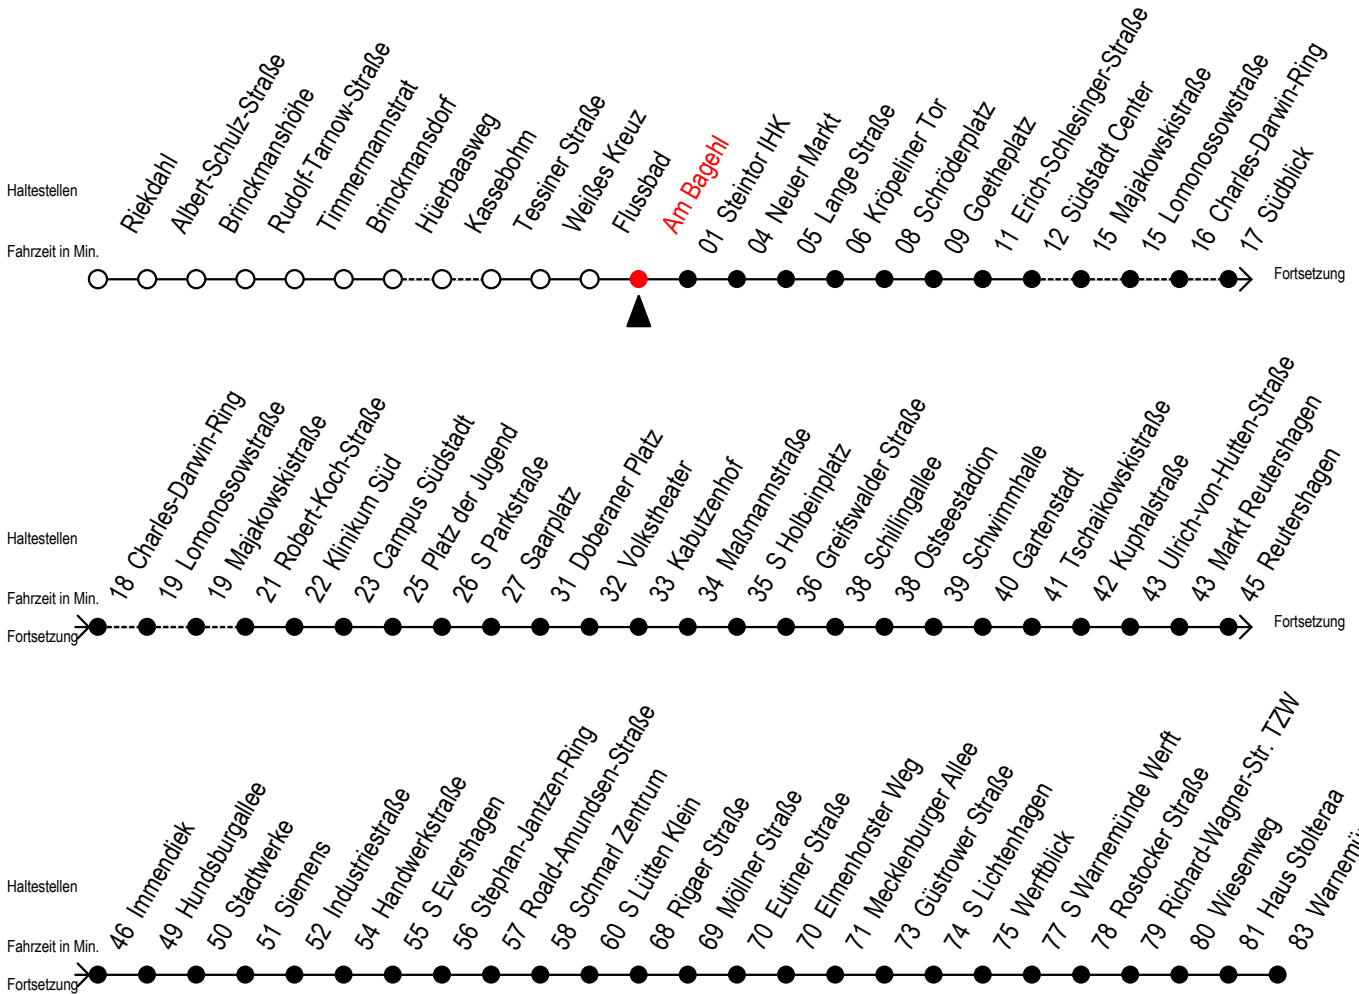

F1 Am Bagehl

Gültig ab 04.01.2021

Alle Angaben ohne Gewähr

Richtung: Warnemünde Strand

Saarplatz Umstieg in die Linien F1/F2 in alle Richtungen

Uhr Montag - Freitag

Uhr Samstag

Uhr Sonntag - Feiertag

0	12 ^S	0	12 ^S	0	12 ^S
1	12 ^A	1	12 ^A	1	12 ^A
2	12 ^A	2	12 ^A	2	12 ^A
3	12 ^{AH}	3	12 ^{AM}	3	12 ^{AM}
4	--	4	12 ^M	4	12 ^M
5	--	5	04 ^{MX} 34 ^H	5	04 ^{MX} 34 ^{MX}
6	--	6	--	6	04 ^{MX} 34 ^{MX}
7	--	7	--	7	04 ^{MX} 34 ^{MX}

M = fährt ab Hast. Mecklenburger Allee weiter als Linie 36
H = fährt bis S Lütten Klein
A = Umstieg am Südstadtcenter zum Abruf - Linien - Taxi F1A Ri. Südblick

X = fährt über Südblick
S = Umstieg am Südstadtcenter zur Linie 5 Ri. Südblick
 Abruf - Linien - Taxi bitte bis spätestens 30 Min. vor der Abfahrt unter Tel.Nr. 0381/8021900 bestellen oder beim Fahrpersonal melden