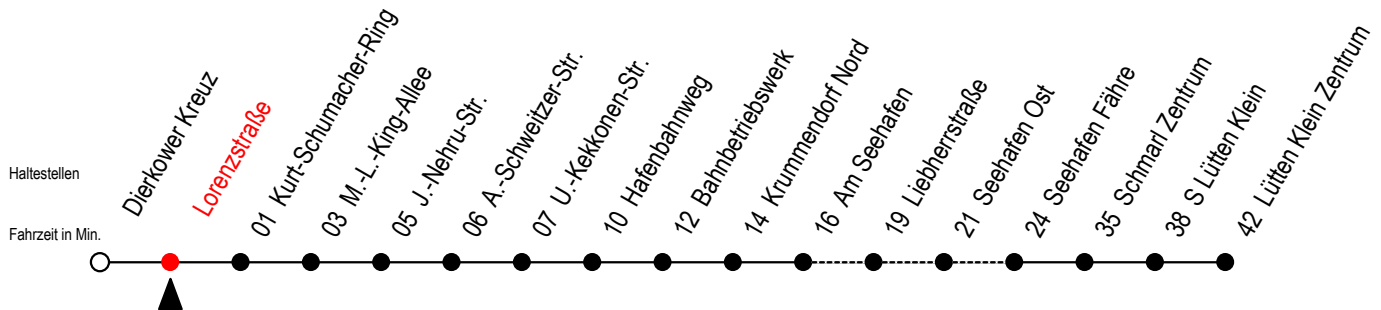

# 49 Lorenzstraße

Gültig ab 04.01.2021

Alle Angaben ohne Gewähr

Richtung: Seehafen Fähre - Lütten Klein Zentrum

Bitte beachten Sie auch die Linie 19

L = fährt über Liebherrstraße

H = fährt bis S Lütten Klein

F = fährt bis Seehafen Fähre

T = fährt als Abruf-Linien-Taxi

Abruf - Linien - Taxi bitte bis spätestens 30 Min. vor der Abfahrt unter RSAG Tel. 0381/802 1900 bestellen!