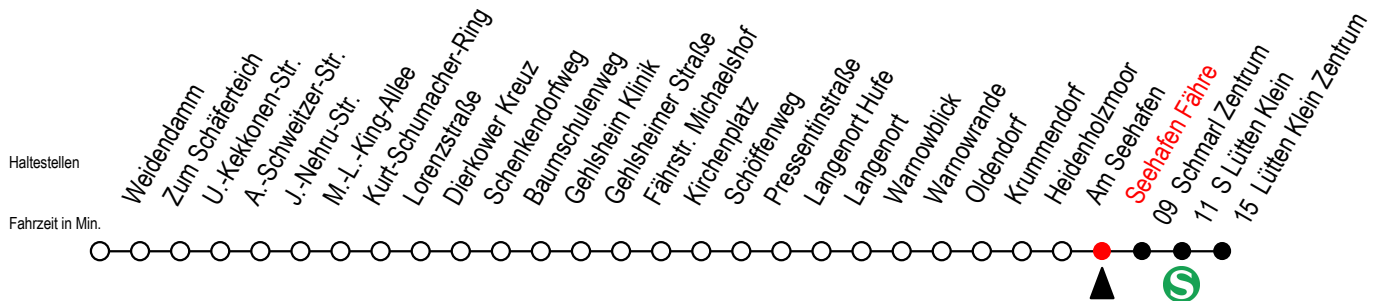

45 Seehafen Fähre

Gültig ab 04.01.2021

Alle Angaben ohne Gewähr

Richtung: Lütten Klein Zentrum

Uhr Montag - Freitag

5	16
6	01
7	01
8	01
9	01 ^H
10	01 ^H
11	01 ^H
12	01 ^H
13	01
14	01
15	01
16	01
17	01
18	01
19	01
20	13

H = fährt bis S Lütten Klein

Haltestelle S Lütten Klein: Anschluss zur S-Bahn in Richtung **Rostock Hauptbahnhof** und Warnemünde
Stop S Lütten Klein: **Connection to suburban train towards Rostock Central Station and Warnemünde**